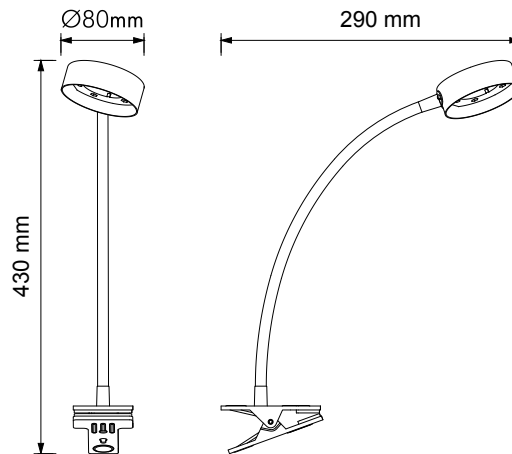

10016118

1x GX53 LED max. 11W
230V ~ 50Hz

(DE) Bestimmungsgemäße Verwendung

(GB) Intended use / (FR) Utilisation conforme / (NL) Beoogd gebruik / (PL) Stosowanie zgodnie z przeznaczeniem / (NO) Riktig bruk / (DK) Korrekt brug / (SE) Avsedd användning / (FI) Määräystenmukainen käyttö (IT) Impiego appropriato / (ES) Uso prescrito / (CZ) Použití v souladu s určením / (PT) Utilização correta / (GR) Ενδειγμένη χρήση

(DE)	Als Klemmleuchte im Innenbereich	(GB)	Provided for use as clip light, indoors
(FR)	En tant que lampe à pince, à l'intérieur	(NL)	Als klemlamp binnenshuis
(PL)	Jako lampa zaciskowa do wewnątrz	(NO)	Som klemmelys innendørs
(DK)	Som klemmelys indendørs	(SE)	Används som klämlampa inomhus
(FI)	Käyttö sisätilojen klipsivalaisimena	(IT)	Impiego come lampada con morsetto in ambienti interni
(ES)	Empleo en tanto lámpara de pinza en interiores	(CZ)	Použití jako svorkové svítidlo v interiéru
(PT)	Aplicação como candeeiro de mola em interiores	(GR)	Χρήση ως φωτιστικό με σφιγκτήρα σε εσωτερικό χώρο