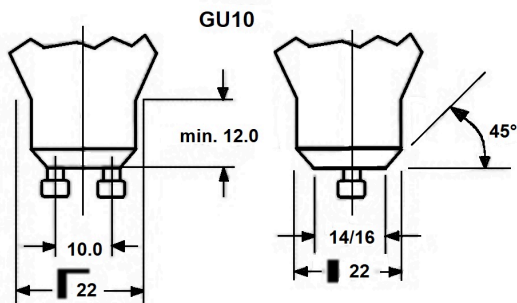

## Technische Werte

### Größe (mm)

## Physikalische Daten

Gehäusefarbe	Transparent
IP Schutzart	IP20
Nominale Produkthöhe (mm)	54
Nominaler Produktdurchmesser (mm)	50
Gewicht (kg)	0.038