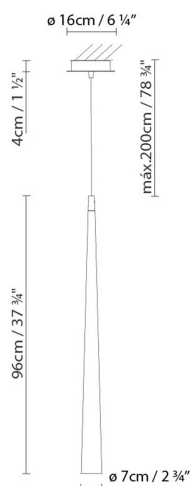

B.lux

MICRO

By David Abad

Beschreibung:

Metallhängeleuchte in den Ausführungen matt Schwarz oder matt Weiß mit Textur. Direkte Beleuchtung. Lieferbar in drei Größen.

MICRO S50

MICRO S75

MICRO S OVERSIZE

● Black (matte) ○ Matt Weiß

CODE	LEUCHE	LICHTQUELLE	DIM 	GL\u00dcbIRNE 		LED 
716300	MICRO S50 BLACK	LED 6W 550lm 500mA 2700K CRI \geq 90 110-230V	A		1,8	LED 
716301	MICRO S50 WHITE					
716310	MICRO S75 BLACK	LED 8,8W 770lm 250mA 2700K CRI \geq 90 230V	A++			LED 
716311	MICRO S75 WHITE					
716320	MICRO S OVERSIZE BLACK	LED 8,8W 770lm 250mA 2700K CRI \geq 90 230V	A++			LED 
716321	MICRO S OVERSIZE WHITE					