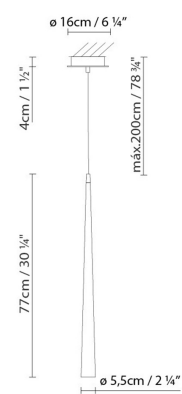

B.lux

MICRO

By David Abad

Beschreibung:

Metallhängeleuchte in den Ausführungen matt Schwarz oder matt Weiß mit Textur. Direkte Beleuchtung. Lieferbar in drei Größen.

MICRO S50

MICRO S75

MICRO S OVERSIZE

● Black (matte) ○ Matt Weiß

CODE	LEUCHE	LICHTQUELLE	DIM 	GL\u00dcbIRNE 		LED 
716300	MICRO S50 BLACK	LED 6W 550lm 500mA 2700K CRI \geq 90 110-230V	A		1,8	LED 
716301	MICRO S50 WHITE					
716310	MICRO S75 BLACK	LED 8,8W 770lm 250mA 2700K CRI \geq 90 230V	A++			LED 
716311	MICRO S75 WHITE					
716320	MICRO S OVERSIZE BLACK	LED 8,8W 770lm 250mA 2700K CRI \geq 90 230V	A++			LED 
716321	MICRO S OVERSIZE WHITE					