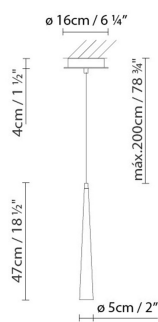

B.lux

MICRO

By David Abad

Beschreibung:

Metallhängeleuchte in den Ausführungen matt Schwarz oder matt Weiß mit Textur. Direkte Beleuchtung. Lieferbar in drei Größen.

MICRO S50

MICRO S75

MICRO S OVERSIZE

● Black (matte) ○ Matt Weiß

CODE	LEUCHE	LICHTQUELLE	DIM 	GL\u00dcbIRNE 		LED 
716300	MICRO S50 BLACK	LED 6W 550lm 500mA 2700K CRI \geq 90 110-230V	A		1,8	LED 
716301	MICRO S50 WHITE					
716310	MICRO S75 BLACK	LED 8,8W 770lm 250mA 2700K CRI \geq 90 230V	A++			LED 
716311	MICRO S75 WHITE					
716320	MICRO S OVERSIZE BLACK	LED 8,8W 770lm 250mA 2700K CRI \geq 90 230V	A++			LED 
716321	MICRO S OVERSIZE WHITE					