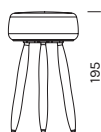

DRUM

Legno di pero, metallo
Fascio di luce diffuso verso il basso
Driver: incluso

Pearwood, metal
 Light beam: diffused downward-projected
 Driver: included

7711

Potenza/ Power	1x 2W
Lumen	1x 100% = 263 lm 50% = 118 lm 30% = 63 lm
CRI	>90
Alimentazione/ Supply	3,7Vdc - Li Poly 4400mAh