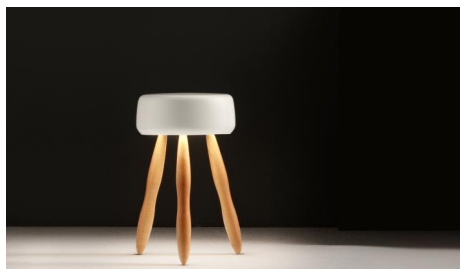

DRUM

Legno di pero, metallo
Fascio di luce diffuso verso il basso
Driver: incluso

Pearwood, metal
 Light beam: diffused downward-projected
 Driver: included

7711

Potenza/ Power	1x 2W
Lumen	1x 100% = 263 lm 50% = 118 lm 30% = 63 lm
CRI	>90
Alimentazione/ Supply	3,7Vdc - Li Poly 4400mAh