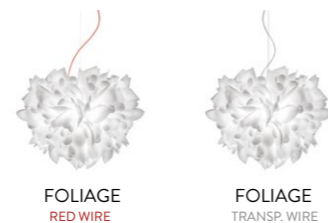

PRODUCT / PRODOTTO	DIMENSIONS / MISURE	COLOUR / COLORE	CODE / CODICE
SUSPENSION LARGE Bulbs E27: 4 X 12W LED Filament Dimmable with: Dimmable bulbs Made of: Opalflex® With: Magnetic System® Weight: net Kg 2,07 - gross Kg 5,7 Package: 61 x 61 x h. 64 cm		FOLIAGE RED WIRE	VEL78SOS0003FG000
		FOLIAGE TRSP. WIRE	VEL78SOST003FG000
SUSPENSION Bulbs E27: 2 X 12W LED Filament Dimmable with: Dimmable bulbs Made of: Opalflex® With: Magnetic System® Weight: net Kg 1,15 - gross Kg 2,6 Package: 55 x 57 x h. 23 cm		FOLIAGE RED WIRE	VEL78SOS0001FG000
		FOLIAGE TRSP. WIRE	VEL78SOST001FG000

CANOPY DETAILS

VELI FOLIAGE

LARGE- MEDIUM: Ø 12 cm x h. 3,2 cm (Ø 4-3/4" x h. 1-1/4")

Red wrapped electric wire - Available also with transparent cable
Cavo calzato rosso - Disponibile anche con cavo trasparente

6m. cable kit must be ordered with lamp purchase
Kit Cavi da 6m da richiedere tassativamente in fase di ordine

Kit di installazione multipla su richiesta
Multiple installation kit on request

FINISHES

CERTIFICATION

CE IP 20

ENERGY CLASS: A / A+ / A++
ENERGY LABEL AVAILABLE ON SLAMP'S WEBSITE

PRODUCT / PRODOTTO	DIMENSIONS / MISURE	COLOUR / COLORE	CODE / CODICE
TABLE Bulbs E14: 1X 6W LED Filament Made of: Opalflex® / Metacrylate base With: Magnetic System® Weight: net Kg 0,6 - gross Kg 1,2 Package: 32 x 34 x h. 22 cm		FOLIAGE	VEL78TAV0001FG000

VELI FOLIAGE ENTIRE COLLECTION

CERTIFICATION

CE IP 20

ENERGY CLASS: A / A+ / A++
ENERGY LABEL AVAILABLE ON SLAMP'S WEBSITE

FINISHES