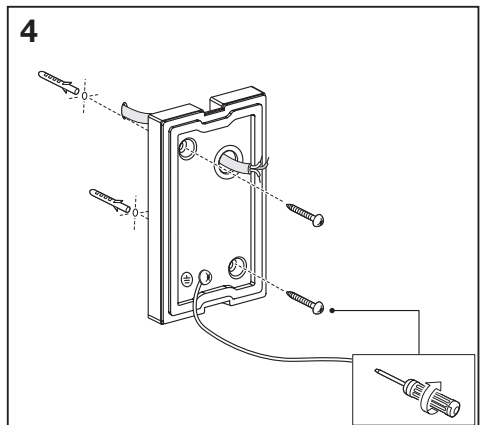

SMART⁺ WIFI FLARE

	EAN	W	lm	K	⊖ (°C)	V~	mA	Hz	PF
SMART OUTD WIFI FLARE WALL RGBW DG	4058075478275	7.5	320	3000	-20...+40	220-240	32	50/60	>0.5
SMART OUTD WIFI FLARE 60CM RGBW DG	4058075478299	7.5	320	3000	-20...+40	220-240	32	50/60	>0.5