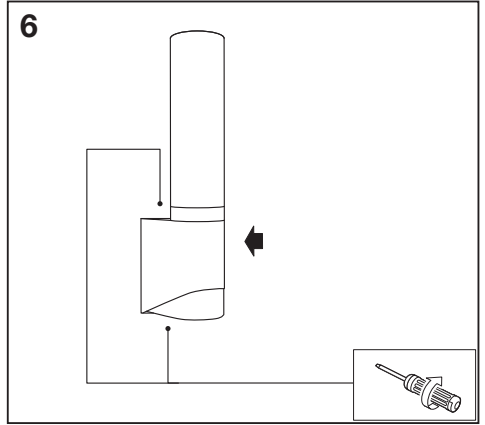

SMART⁺ WIFI FLARE

	EAN	W	lm	K	⊖ (°C)	V~	mA	Hz	PF
SMART OUTD WIFI FLARE WALL RGBW DG	4058075478275	7.5	320	3000	-20...+40	220-240	32	50/60	>0.5
SMART OUTD WIFI FLARE 60CM RGBW DG	4058075478299	7.5	320	3000	-20...+40	220-240	32	50/60	>0.5