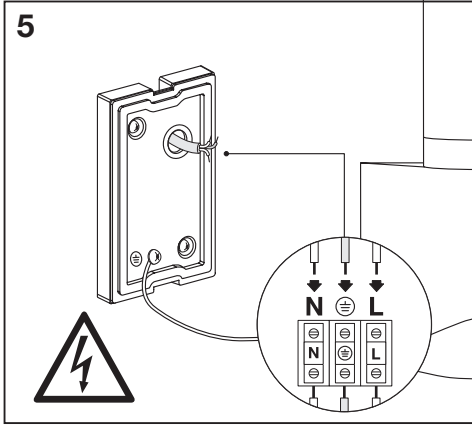

SMART⁺ WIFI FLARE

	EAN	W	lm	K	⊖ (°C)	V~	mA	Hz	PF
SMART OUTD WIFI FLARE WALL RGBW DG	4058075478275	7.5	320	3000	-20...+40	220-240	32	50/60	>0.5
SMART OUTD WIFI FLARE 60CM RGBW DG	4058075478299	7.5	320	3000	-20...+40	220-240	32	50/60	>0.5