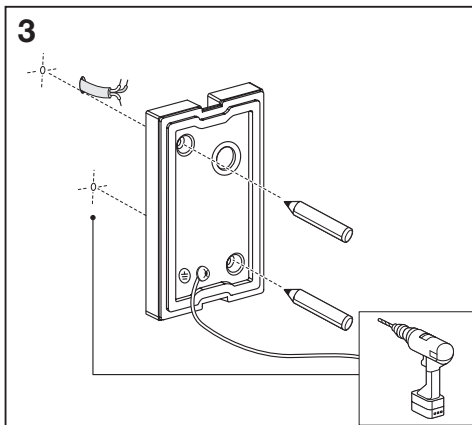

SMART⁺ WIFI FLARE

	EAN	W	lm	K	⊖ (°C)	V~	mA	Hz	PF
SMART OUTD WIFI FLARE WALL RGBW DG	4058075478275	7.5	320	3000	-20...+40	220-240	32	50/60	>0.5
SMART OUTD WIFI FLARE 60CM RGBW DG	4058075478299	7.5	320	3000	-20...+40	220-240	32	50/60	>0.5