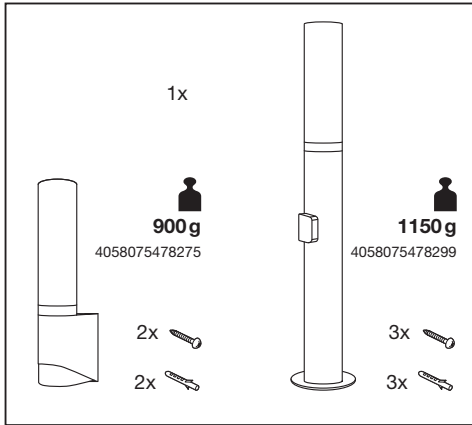

SMART⁺ WIFI FLARE

	EAN	W	lm	K	⊖ (°C)	V~	mA	Hz	PF
SMART OUTD WIFI FLARE WALL RGBW DG	4058075478275	7.5	320	3000	-20...+40	220-240	32	50/60	>0.5
SMART OUTD WIFI FLARE 60CM RGBW DG	4058075478299	7.5	320	3000	-20...+40	220-240	32	50/60	>0.5