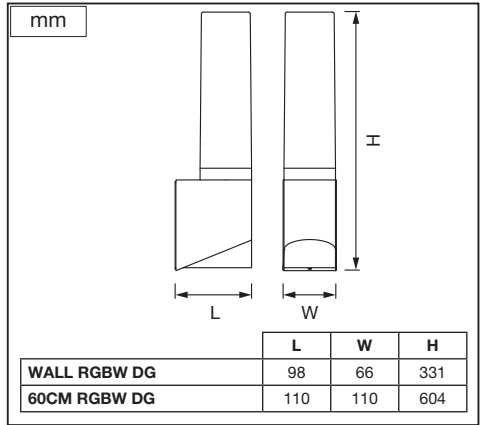

SMART⁺ WIFI FLARE

	EAN	W	lm	K	⊖ (°C)	V~	mA	Hz	PF
SMART OUTD WIFI FLARE WALL RGBW DG	4058075478275	7.5	320	3000	-20...+40	220-240	32	50/60	>0.5
SMART OUTD WIFI FLARE 60CM RGBW DG	4058075478299	7.5	320	3000	-20...+40	220-240	32	50/60	>0.5