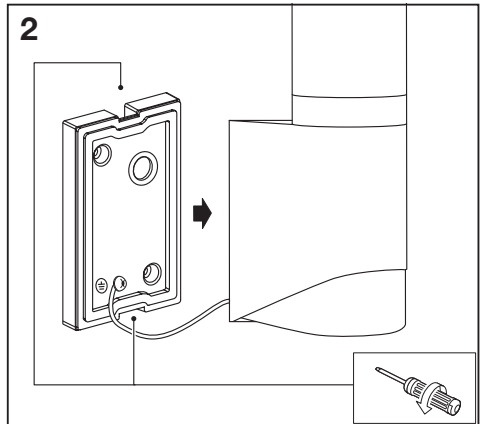

SMART⁺ WIFI FLARE

	EAN	W	lm	K	⊖ (°C)	V~	mA	Hz	PF
SMART OUTD WIFI FLARE WALL RGBW DG	4058075478275	7.5	320	3000	-20...+40	220-240	32	50/60	>0.5
SMART OUTD WIFI FLARE 60CM RGBW DG	4058075478299	7.5	320	3000	-20...+40	220-240	32	50/60	>0.5