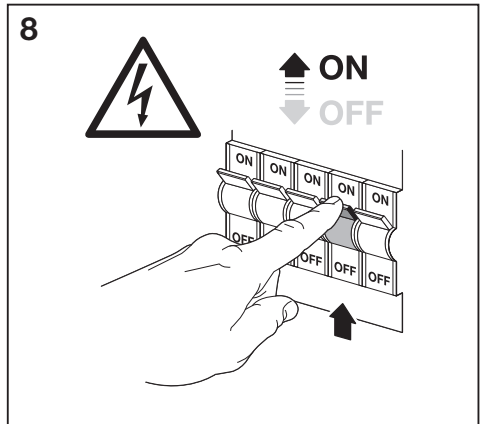

SMART⁺ WIFI FLARE

	EAN	W	lm	K	⊖ (°C)	V~	mA	Hz	PF
SMART OUTD WIFI FLARE WALL RGBW DG	4058075478275	7.5	320	3000	-20...+40	220-240	32	50/60	>0.5
SMART OUTD WIFI FLARE 60CM RGBW DG	4058075478299	7.5	320	3000	-20...+40	220-240	32	50/60	>0.5