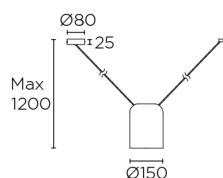

**Oberfläche**

Schwarz
Goldfarben
NA

Material

Aluminium

**TECHNISCHE MERKMALE****Lichtquelle**

Lampenfassung: 1 x E27
Leistung (W): MAX 23W
Gesamtverbrauch (W): 23 W
max. Maß Leuchtmittel: 120/100 mm
Menge: 1