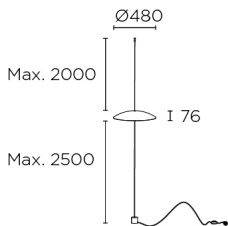

Noway Single Screen Stehleuchten

DESIGNER: Francesc Vilaró

Beschreibung

Stehleuchten Noway Single Screen LED 18W 3000K Schwarz 791lm

	Oberfläche	Material
Körper	Schwarz	Stahl

TECHNISCHE MERKMALE

Lichtquelle

Lichtquelle: LED
 Leistung Lichtquelle (W): 18W
 Gesamtleistung Leuchte (W): 18W
 Farbtemperatur: Warm Weiß - 3000K
 CRI: 80
 photobiologisches Risiko: RG0
 Reallumen: 791
 Anzahl der LEDs: 44
 Lm/W real: 44
 Lebensdauer: 50.000h L80B20
 BINNING: 303
 MacAdam steps: 3
 UGR: 20.4
 Leuchtdichte C0°65°: 8836
 Leuchtdichte 90°65°: 8529.5

Der Artikel kann von dem auf der Abbildung gezeigten Artikel abweichen. Maßgeblich ist die Beschreibung der Oberflächenverarbeitung.