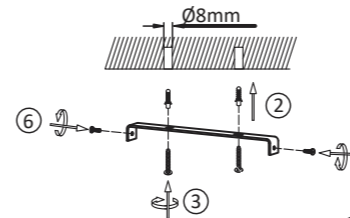

JUST LIGHT.

JUST LIGHT GmbH

Olakenweg 36 · D-59457 Werl

+49(0)2922 9721 9290

Kundenservice@neuhaus-group.de

www.just-light.info