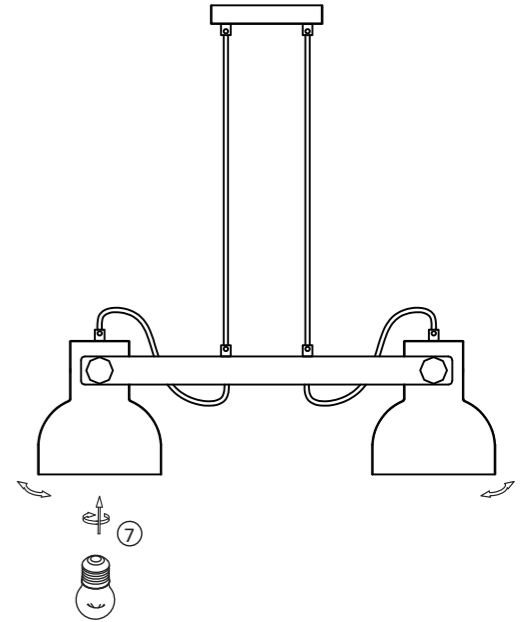

JUST LIGHT.

JUST LIGHT GmbH

Olakenweg 36 · D-59457 Werl

+49(0)2922 9721 9290

Kundenservice@neuhaus-group.de

www.just-light.info