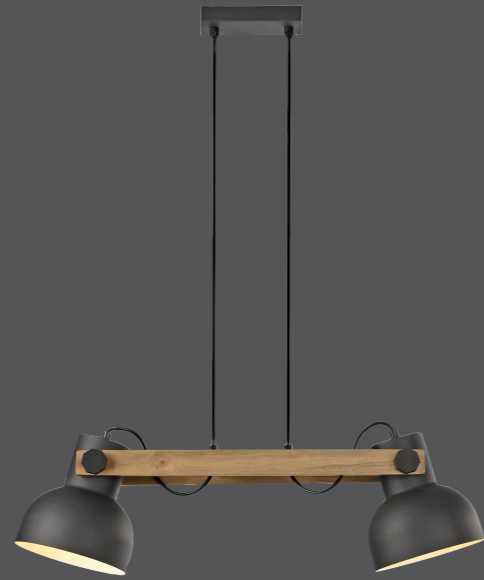

JUST LIGHT.

900066 - CUP 2.0

DE

GB

FR

ES

HR

HU