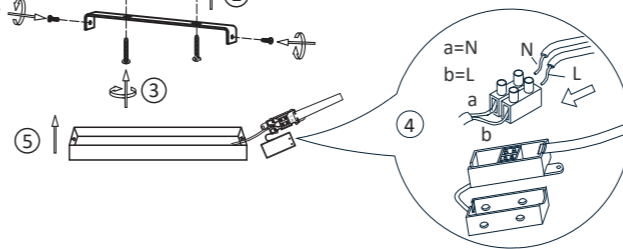

JUST LIGHT.

JUST LIGHT GmbH

Olakenweg 36 · D-59457 Werl

+49(0)2922 9721 9290

Kundenservice@neuhaus-group.de

www.just-light.info