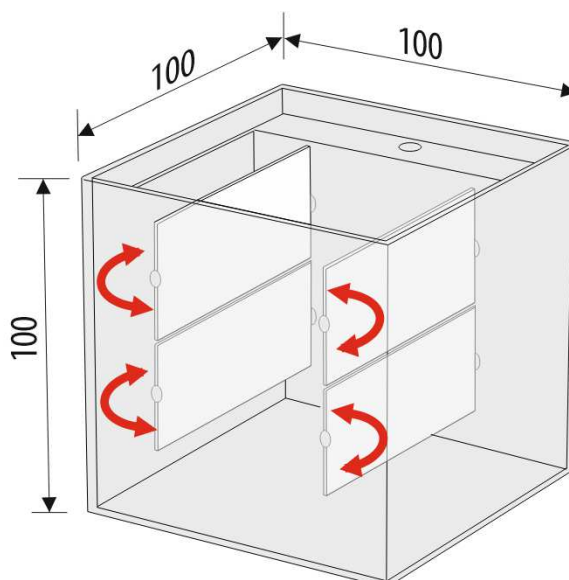

Wandleuchte ZUZA 2 ZUZ2 / AL

(Kein Leuchtmittel in der Lieferung enthalten)

EAN-13: 5903148518701

. Technische Daten

LED Leistung (W)	n/a	Abmessungen (mm)	100 x 100 x 100
LED Lichtstrom (lm)	n/a	Fassung	G9
LED Effektivität*) (lm/W)	n/a	Leuchtmittel	1 x max 10W LED
LED Energieeffizienzklassen	n/a	IP-Schutzklasse	20
LED Lebensdauer (St)	n/a	Typ	nicht wasserfest
LED Farbtemperatur (K)	n/a	Schutzklasse	I
LED Farbwiedergabeindex (Ra)	n/a	Dimmbar (Seite 230V)	n/a
LED Versorgungsstrom (mA DC)	n/a	Beleuchtung dimmbar	nein
Eingangsspannung (V AC)	220 ~ 240	Integrierter LED-Dimmer	nein
Eingangsstrom (mA@230V)	n/a	Fernbedienung vorhanden	n/a
		Integrierter Bewegungsmelder	n/a
		Netzanschluss	Lüsterklemme im Gehäuse IP20
		Sonstige Maße	Kabellänge 10 cm
		Baumaterial	Aluminium und Stahl
		Steckertyp	n/a
		Bescheinigung	CE, UKCA

. Etiketten

. Zeichnungen

. Model

Gehäuse Farbe: Aluminium