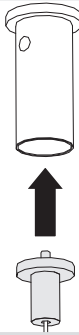

Artemide®

Cosmic Angel

design
R. Lovegrove

i

1

2

3

4

5

6

7

8

9

10

11

12

i

13

14

15a

16a

Halo

15b

LED