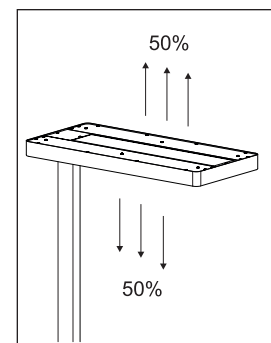

LED-Standleuchte MAULjava, dimmbar

- **Stufenlos einstellbarer Dimmer je nach Tätigkeit und individuellen Bedürfnissen**
- **Von jedem als angenehm empfunden: Kombinierte Arbeitsplatzbeleuchtung direkt/indirekt**
- **Abstrahlung nach oben ca. 50 % und nach unten ca. 50 %**
- **2fach Nutzen: Direktes Licht für Arbeitsfläche und indirektes für Raumbelichtung**
- **Hohe Energieeffizienz: Moderne LED-Technik**
- **Extrem sparsam**
- **GS-Zeichen, Technisches Sicherheitskonzept Made by MAUL**
- Leuchtenkopf geschlossen
- Null Stromverbrauch im ausgeschalteten Zustand durch An- und Ausschalter
- Praktisch: Diffusor für geringen Schattenwurf
- Schweiz: Auch erhältlich mit Adapter. Bitte Art.-Nr. ergänzen mit dem Kürzel .CH
- Austausch Lichtquelle und Betriebsgerät durch eine Elektro-Fachkraft möglich
- Verpackung recycelbar