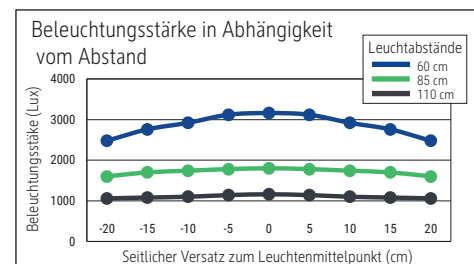

LED-Standleuchte MAULjava, dimmbar

- **Stufenlos einstellbarer Dimmer je nach Tätigkeit und individuellen Bedürfnissen**
- **Von jedem als angenehm empfunden: Kombinierte Arbeitsplatzbeleuchtung direkt/indirekt**
- **Abstrahlung nach oben ca. 50 % und nach unten ca. 50 %**
- **2fach Nutzen: Direktes Licht für Arbeitsfläche und indirektes für Raumbelichtung**
- **Hohe Energieeffizienz: Moderne LED-Technik**
- **Extrem sparsam**
- **GS-Zeichen, Technisches Sicherheitskonzept Made by MAUL**
- Leuchtenkopf geschlossen
- Null Stromverbrauch im ausgeschalteten Zustand durch An- und Ausschalter
- Praktisch: Diffusor für geringen Schattenwurf
- Schweiz: Auch erhältlich mit Adapter. Bitte Art.-Nr. ergänzen mit dem Kürzel .CH
- Austausch Lichtquelle und Betriebsgerät durch eine Elektro-Fachkraft möglich
- Verpackung recycelbar

Beleuchtungsstärke Leuchte: Indirekt: 2.520 Lux bei 85 cm Abstand, 1.560 Lux bei 110 cm Abstand -
 Direkt: 2.520 Lux bei 85 cm Abstand, 1.560 Lux bei 110 cm Abstand
 Farbtemperatur (je Lichtquelle): 4.000 Kelvin (neutralweiß)
 Anzahl Lichtquellen: 3
 Energieeffizienzklasse (je Lichtquelle): C (Spektrum A bis G)
 Gewichteter Energieverbrauch (je Lichtquelle): 68 kWh/1000 h (34 kWh/1000 h & 2 x 17 kWh/1000 h)
 Lebensdauer L70B50 (je Lichtquelle): 50.000 h
 Nutzlichtstrom (je Lichtquelle): 13.060 Lumen (6.500 Lumen & 2 x 3.280 Lumen)
 Material: Kopf: Aluminium - Säule: Aluminium
 Maße: Kopf: 28 x 61 x 4.2 cm - Säule: 3.5 x 5.3 cm
 Position Schalter: Säule