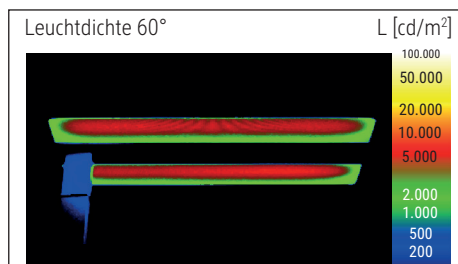

LED-Standleuchte MAULjava, dimmbar

- **Stufenlos einstellbarer Dimmer je nach Tätigkeit und individuellen Bedürfnissen**
- **Von jedem als angenehm empfunden: Kombinierte Arbeitsplatzbeleuchtung direkt/indirekt**
- **Abstrahlung nach oben ca. 50 % und nach unten ca. 50 %**
- **2fach Nutzen: Direktes Licht für Arbeitsfläche und indirektes für Raumbelichtung**
- **Hohe Energieeffizienz: Moderne LED-Technik**
- **Extrem sparsam**
- **GS-Zeichen, Technisches Sicherheitskonzept Made by MAUL**
- Leuchtenkopf geschlossen
- Null Stromverbrauch im ausgeschalteten Zustand durch An- und Ausschalter
- Praktisch: Diffusor für geringen Schattenwurf
- Schweiz: Auch erhältlich mit Adapter. Bitte Art.-Nr. ergänzen mit dem Kürzel .CH
- Austausch Lichtquelle und Betriebsgerät durch eine Elektro-Fachkraft möglich
- Verpackung recycelbar

Beleuchtungsstärke Leuchte: Indirekt: 2.520 Lux bei 85 cm Abstand, 1.560 Lux bei 110 cm Abstand -
 Direkt: 2.520 Lux bei 85 cm Abstand, 1.560 Lux bei 110 cm Abstand
 Farbtemperatur (je Lichtquelle): 4.000 Kelvin (neutralweiß)
 Anzahl Lichtquellen: 3
 Energieeffizienzklasse (je Lichtquelle): C (Spektrum A bis G)
 Gewichteter Energieverbrauch (je Lichtquelle): 68 kWh/1000 h (34 kWh/1000 h & 2 x 17 kWh/1000 h)
 Lebensdauer L70B50 (je Lichtquelle): 50.000 h
 Nutzlichtstrom (je Lichtquelle): 13.060 Lumen (6.500 Lumen & 2 x 3.280 Lumen)
 Material: Kopf: Aluminium - Säule: Aluminium
 Maße: Kopf: 28 x 61 x 4.2 cm - Säule: 3.5 x 5.3 cm
 Position Schalter: Säule