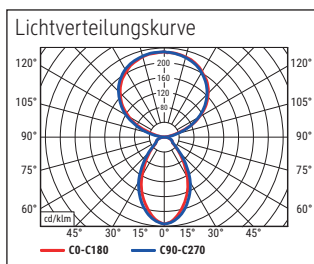

LED-Standleuchte MAULjava, dimmbar

- **Stufenlos einstellbarer Dimmer je nach Tätigkeit und individuellen Bedürfnissen**
- **Von jedem als angenehm empfunden: Kombinierte Arbeitsplatzbeleuchtung direkt/indirekt**
- **Abstrahlung nach oben ca. 50 % und nach unten ca. 50 %**
- **2fach Nutzen: Direktes Licht für Arbeitsfläche und indirektes für Raumbelichtung**
- **Hohe Energieeffizienz: Moderne LED-Technik**
- **Extrem sparsam**
- **GS-Zeichen, Technisches Sicherheitskonzept Made by MAUL**
- Leuchtenkopf geschlossen
- Null Stromverbrauch im ausgeschalteten Zustand durch An- und Ausschalter
- Praktisch: Diffusor für geringen Schattenwurf
- Schweiz: Auch erhältlich mit Adapter. Bitte Art.-Nr. ergänzen mit dem Kürzel .CH
- Austausch Lichtquelle und Betriebsgerät durch eine Elektro-Fachkraft möglich
- Verpackung recycelbar

Beleuchtungsstärke Leuchte: Indirekt: 2.520 Lux bei 85 cm Abstand, 1.560 Lux bei 110 cm Abstand -
 Direkt: 2.520 Lux bei 85 cm Abstand, 1.560 Lux bei 110 cm Abstand
 Farbtemperatur (je Lichtquelle): 4.000 Kelvin (neutralweiß)
 Anzahl Lichtquellen: 3
 Energieeffizienzklasse (je Lichtquelle): C (Spektrum A bis G)
 Gewichteter Energieverbrauch (je Lichtquelle): 68 kWh/1000 h (34 kWh/1000 h & 2 x 17 kWh/1000 h)
 Lebensdauer L70B50 (je Lichtquelle): 50.000 h
 Nutzlichtstrom (je Lichtquelle): 13.060 Lumen (6.500 Lumen & 2 x 3.280 Lumen)
 Material: Kopf: Aluminium - Säule: Aluminium
 Maße: Kopf: 28 x 61 x 4.2 cm - Säule: 3.5 x 5.3 cm
 Position Schalter: Säule