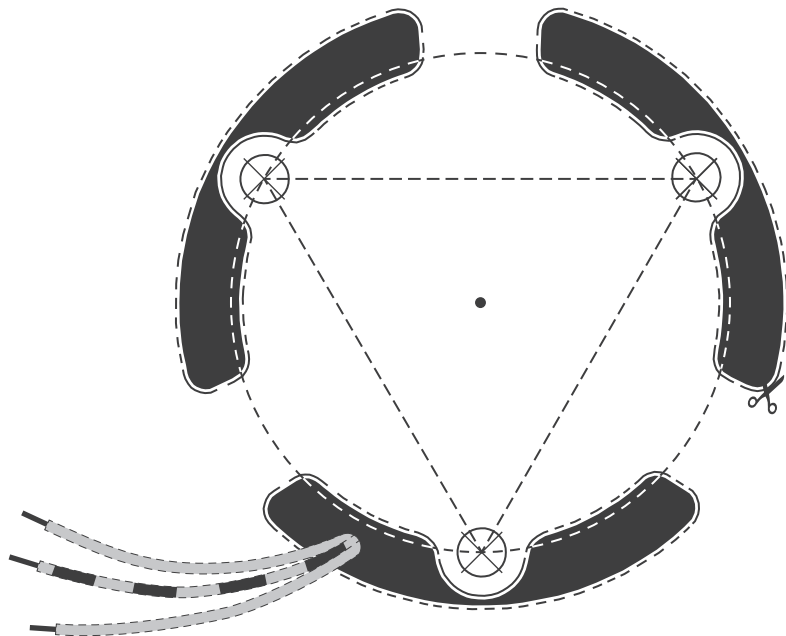

NL

Voor montage, vervanging en reiniging de lamp van het stroomnet loskoppelen.  
De lamp alleen binnen gebruiken. Om alleen te verbinden door een erkend elektricien.

3x

3x

1x

01

$\varnothing 6 \text{ mm}$

M 1:1

Ø 6 mm

03

04

⊕ rot/red

⊖ schwarz/black

05

06

07