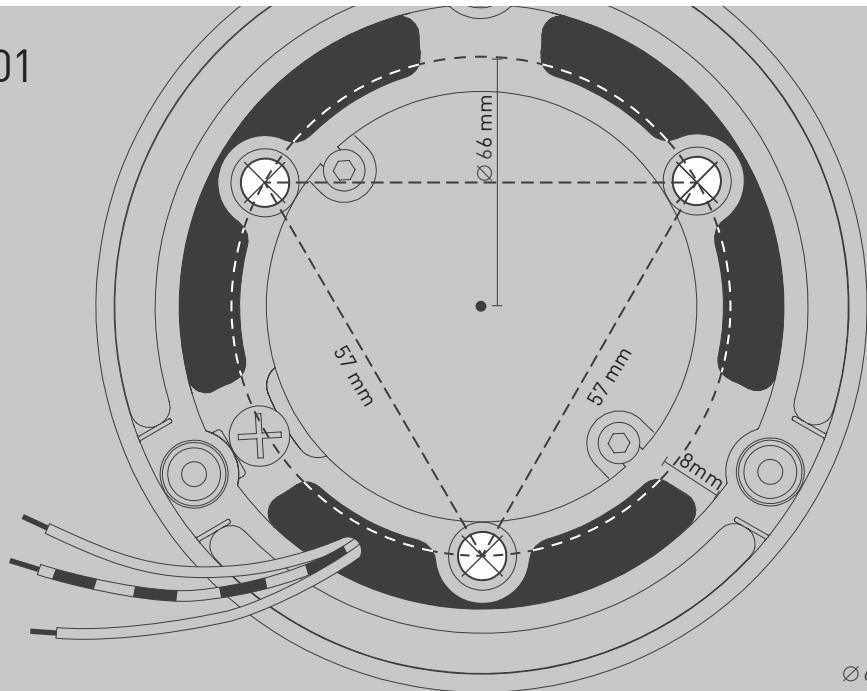

NL

Voor montage, vervanging en reiniging de lamp van het stroomnet loskoppelen.  
De lamp alleen binnen gebruiken. Om alleen te verbinden door een erkend elektricien.

3x

3x

1x

01

$\varnothing 6 \text{ mm}$

M 1:1

Ø 6 mm

03

04

⊕ rot/red

⊖ schwarz/black

05

06

07