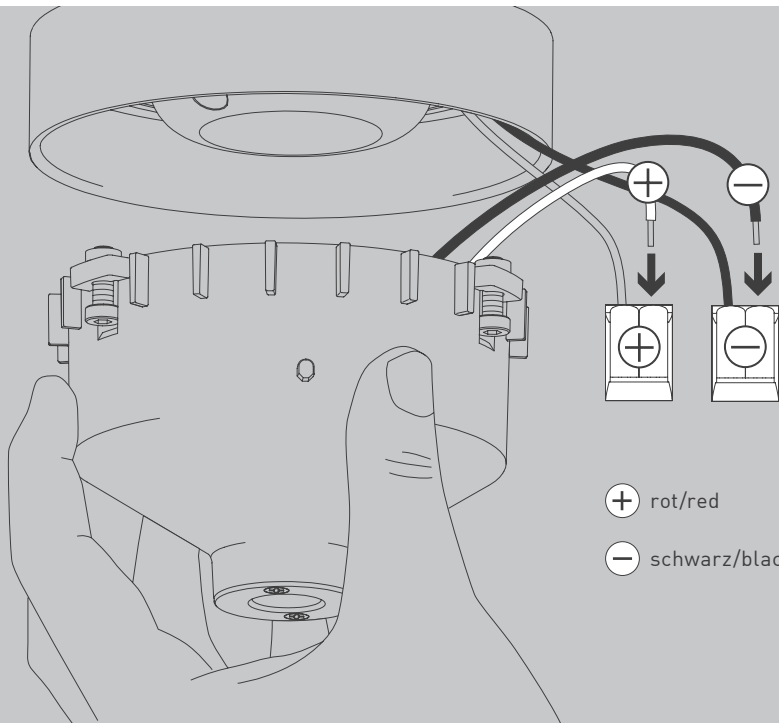

04

⊕ rot/red

⊖ schwarz/black