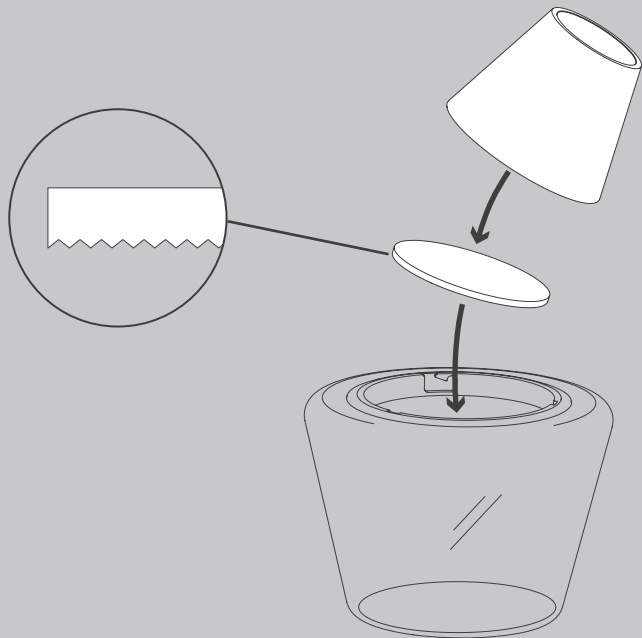

NL

Voor montage, vervanging en reiniging de lamp van het stroomnet loskoppelen.  
De lamp alleen binnen gebruiken. Om alleen te verbinden door een erkend elektricien.

3x

3x

1x

01

$\varnothing 6 \text{ mm}$

M 1:1

Die durchgestrichene Mülltonne weist darauf hin, dass dieses Elektrogerät nicht im Hausmüll entsorgt werden darf.

Um die menschliche Gesundheit und die Umwelt vor möglichen Gefahrstoffen zu schützen, kann dieses Produkt am Ende seiner Lebensdauer kostenfrei bei einer Sammelstelle in Ihrer Nähe abgegeben werden.