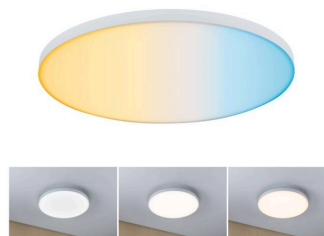

Artikelnummer:
79895

EAN-Nummer:
4000870798959

Name

Panel Velora 400mm 22W TunW Zigbee white 230V metal

Producer
Paulmann

illuminant data

starting time <	0 s
Incandescent Equivalent	180 W
useful luminous flux	2.200 lm
Luminous flux LED module	3100 lm
Color rendering index	> 80 Ra

dimensions

Ø	400 mm
Height	65 mm
Dimensions (Height x Width x Depth)	65 x x mm

text

Catalogue name	Velora
----------------	--------

 **zigbee**