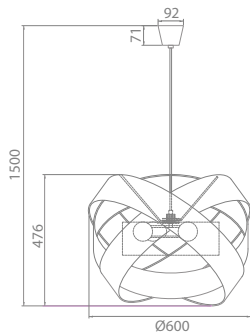

# Lindby

UOM:mm

**Art.-No.: 9639169**

3x E27 LED  
max. 15W  
230V~50Hz

LUQOM Holding GmbH · Rabanusstraße 16 D-36037 Fulda · [www.lindby.eu](http://www.lindby.eu)