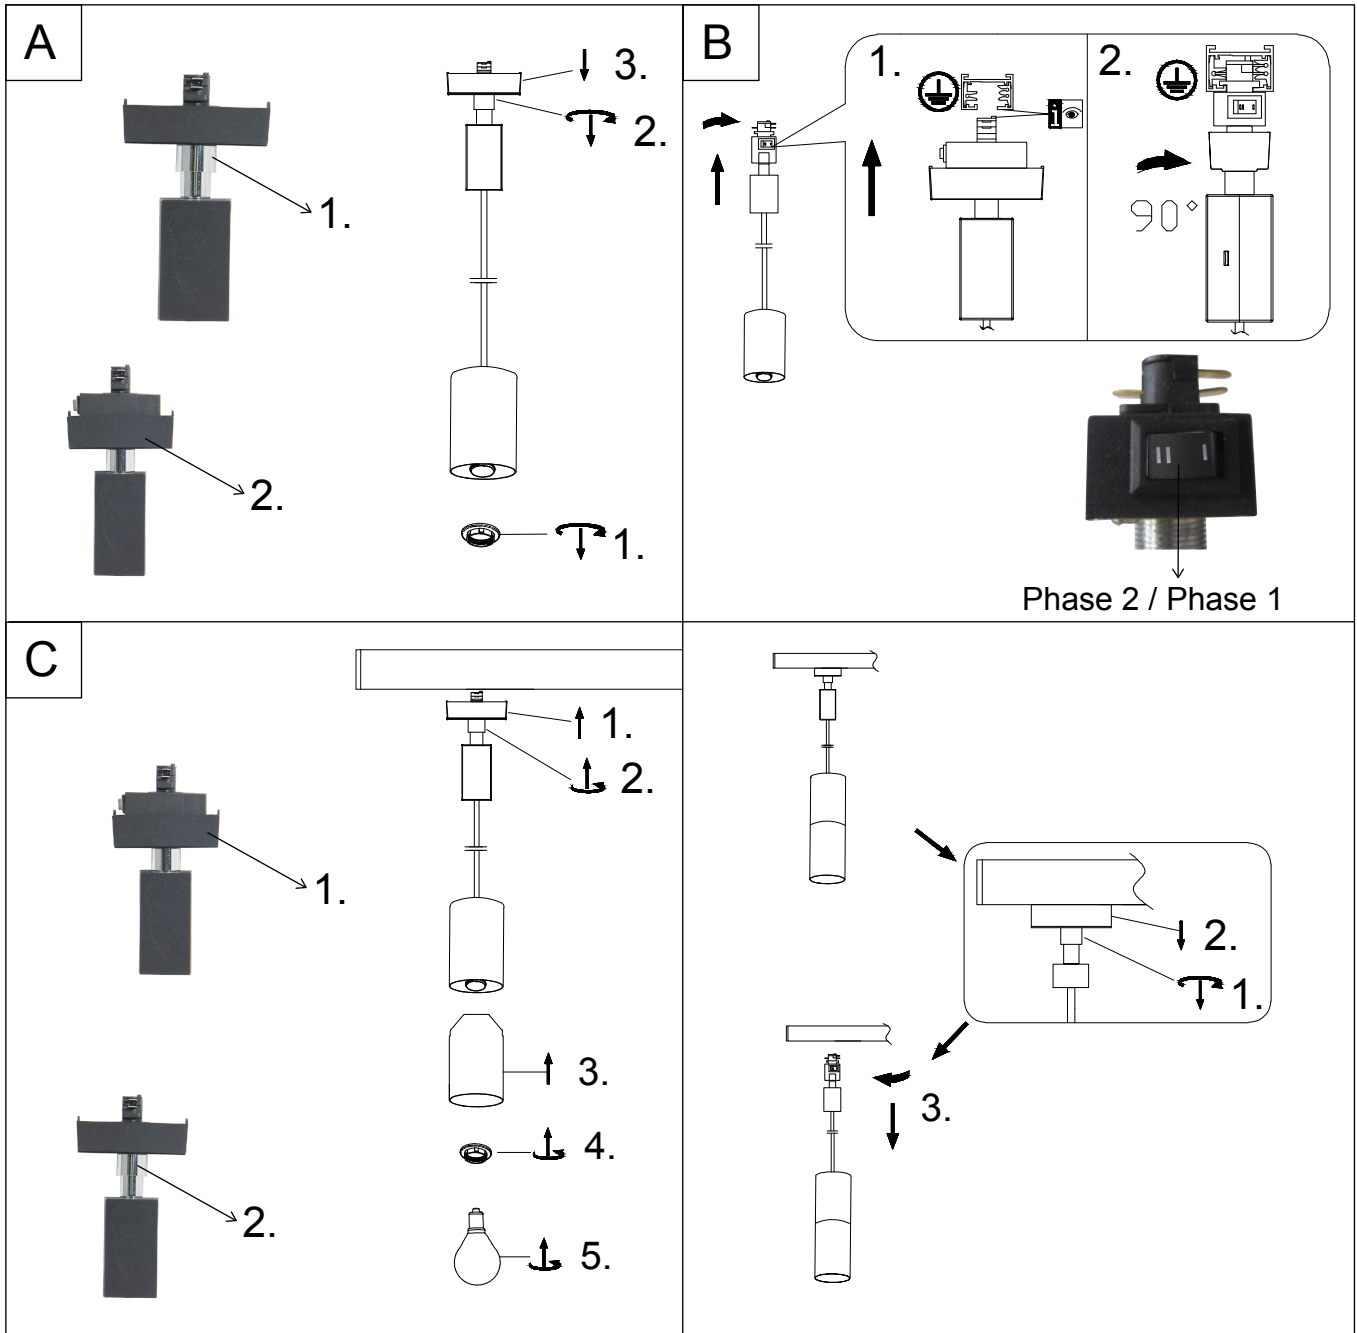

230V~50Hz, 1 x E27 max. 60W

trio-lighting.com
73060132