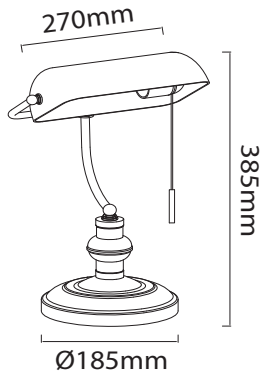

Lindby

Art.-No.: 9627208

1x E27 LED
max. 15W
230V~50Hz

LUQOM Holding GmbH · Rabanusstraße 16 D-36037 Fulda · www.lindby.eu