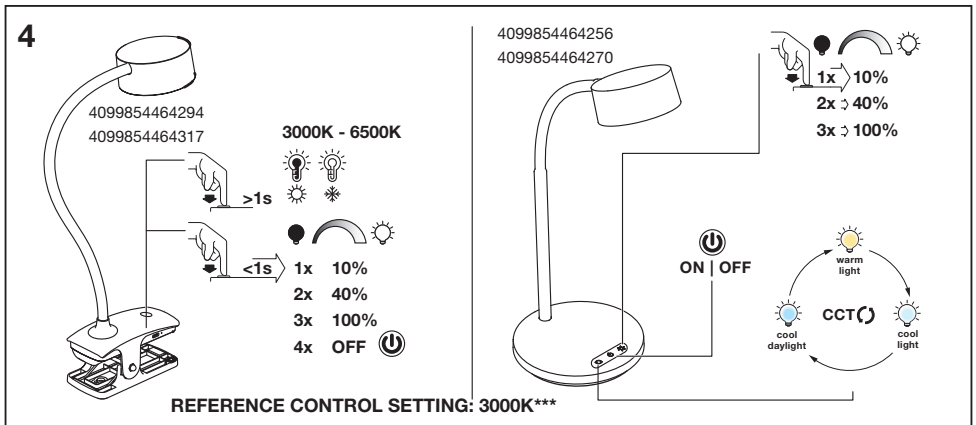

OFFICE LINE DESK CYLINDER

	EAN	W	lm light source	lm output	K	IP	⊖ (°C)	 V _{DC}	mA	DF	∇ (°)	
OFFICE LINE DESK CYL 4.8WCCT D BK	4099854464256	4.8	400	221	3000/ 4000/ 6500	20	-20...+40	5	1000	1	109	15000
OFFICE LINE DESK CYL 4.8WCCT D WT	4099854464270	4.8	400	328	3000/ 4000/ 6500	20	-20...+40	5	1000	1	109	15000
OFFICE LINE DESK CYLCL 4.8WTW D BK	4099854464294	4.8	400	221	3000- 6500	20	-20...+40	5	1000	1	109	15000
OFFICE LINE DESK CYLCL 4.8WTW D WT	4099854464317	4.8	400	328	3000- 6500	20	-20...+40	5	1000	1	109	15000

						
	EAN	n				
OFFICE LINE DESK CYL 4.8WCCT D BK	4099854464256	1	AC67607		E	
OFFICE LINE DESK CYL 4.8WCCT D WT	4099854464270	1	AC67607		E	
OFFICE LINE DESK CYLCL 4.8WTW D BK	4099854464294	1	AC67607		E	
OFFICE LINE DESK CYLCL 4.8WTW D WT	4099854464317	1	AC67607		E	