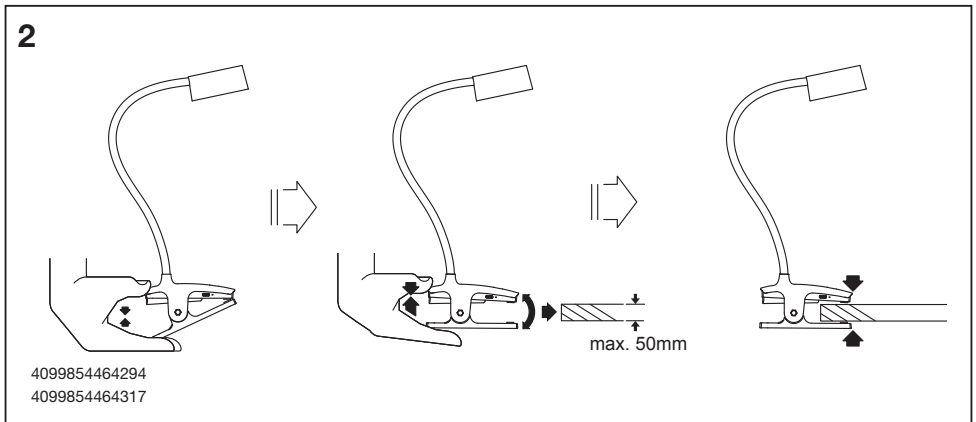

OFFICE LINE DESK CYLINDER

	EAN	W	lm light source	lm output	K	IP	⊖ (°C)	 V _{DC}	mA	DF	∇ (°)	
OFFICE LINE DESK CYL 4.8WCCT D BK	4099854464256	4.8	400	221	3000/ 4000/ 6500	20	-20...+40	5	1000	1	109	15000
OFFICE LINE DESK CYL 4.8WCCT D WT	4099854464270	4.8	400	328	3000/ 4000/ 6500	20	-20...+40	5	1000	1	109	15000
OFFICE LINE DESK CYLCL 4.8WTW D BK	4099854464294	4.8	400	221	3000- 6500	20	-20...+40	5	1000	1	109	15000
OFFICE LINE DESK CYLCL 4.8WTW D WT	4099854464317	4.8	400	328	3000- 6500	20	-20...+40	5	1000	1	109	15000

						
	EAN	n				
OFFICE LINE DESK CYL 4.8WCCT D BK	4099854464256	1	AC67607		E	
OFFICE LINE DESK CYL 4.8WCCT D WT	4099854464270	1	AC67607		E	
OFFICE LINE DESK CYLCL 4.8WTW D BK	4099854464294	1	AC67607		E	
OFFICE LINE DESK CYLCL 4.8WTW D WT	4099854464317	1	AC67607		E	