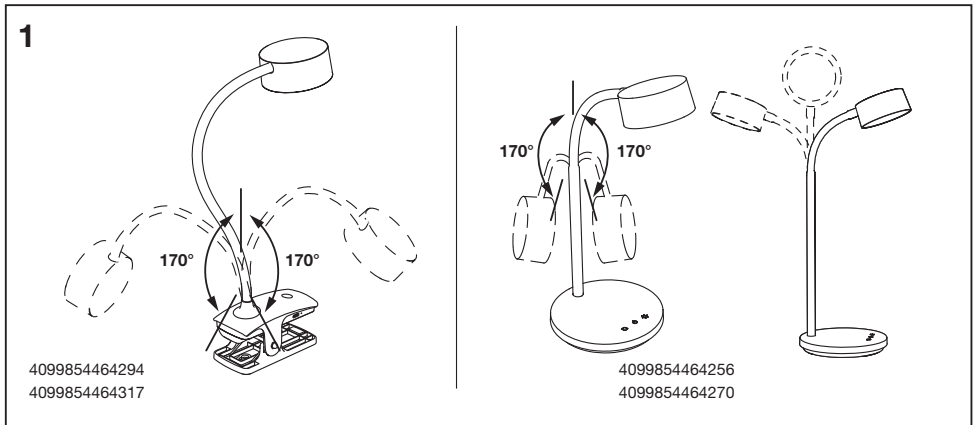

OFFICE LINE DESK CYLINDER

	EAN	W	lm light source	lm output	K	IP	⊖ (°C)	 V _{DC}	mA	DF	∇ (°)	
OFFICE LINE DESK CYL 4.8WCCT D BK	4099854464256	4.8	400	221	3000/ 4000/ 6500	20	-20...+40	5	1000	1	109	15000
OFFICE LINE DESK CYL 4.8WCCT D WT	4099854464270	4.8	400	328	3000/ 4000/ 6500	20	-20...+40	5	1000	1	109	15000
OFFICE LINE DESK CYLCL 4.8WTW D BK	4099854464294	4.8	400	221	3000- 6500	20	-20...+40	5	1000	1	109	15000
OFFICE LINE DESK CYLCL 4.8WTW D WT	4099854464317	4.8	400	328	3000- 6500	20	-20...+40	5	1000	1	109	15000

						
	EAN	n				
OFFICE LINE DESK CYL 4.8WCCT D BK	4099854464256	1	AC67607		E	
OFFICE LINE DESK CYL 4.8WCCT D WT	4099854464270	1	AC67607		E	
OFFICE LINE DESK CYLCL 4.8WTW D BK	4099854464294	1	AC67607		E	
OFFICE LINE DESK CYLCL 4.8WTW D WT	4099854464317	1	AC67607		E	