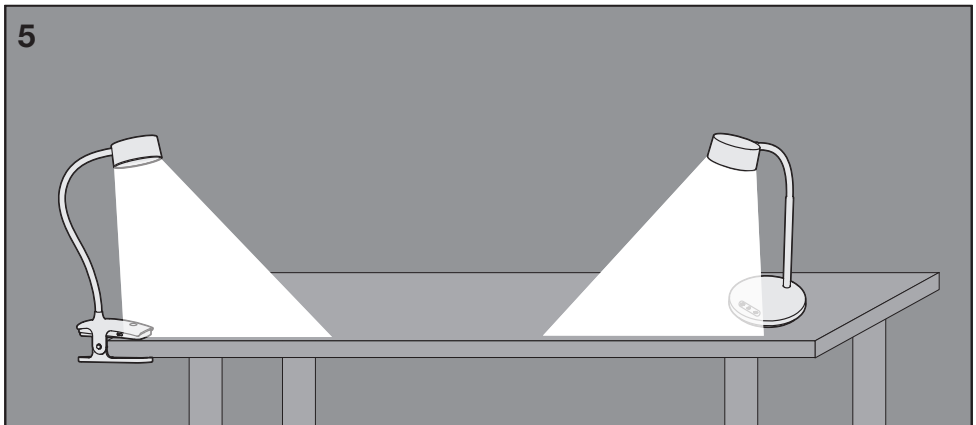

OFFICE LINE DESK CYLINDER

	EAN	W	lm light source	lm output	K	IP	⊖ (°C)	 V _{DC}	mA	DF	∇ (°)	
OFFICE LINE DESK CYL 4.8WCCT D BK	4099854464256	4.8	400	221	3000/ 4000/ 6500	20	-20...+40	5	1000	1	109	15000
OFFICE LINE DESK CYL 4.8WCCT D WT	4099854464270	4.8	400	328	3000/ 4000/ 6500	20	-20...+40	5	1000	1	109	15000
OFFICE LINE DESK CYLCL 4.8WTW D BK	4099854464294	4.8	400	221	3000- 6500	20	-20...+40	5	1000	1	109	15000
OFFICE LINE DESK CYLCL 4.8WTW D WT	4099854464317	4.8	400	328	3000- 6500	20	-20...+40	5	1000	1	109	15000