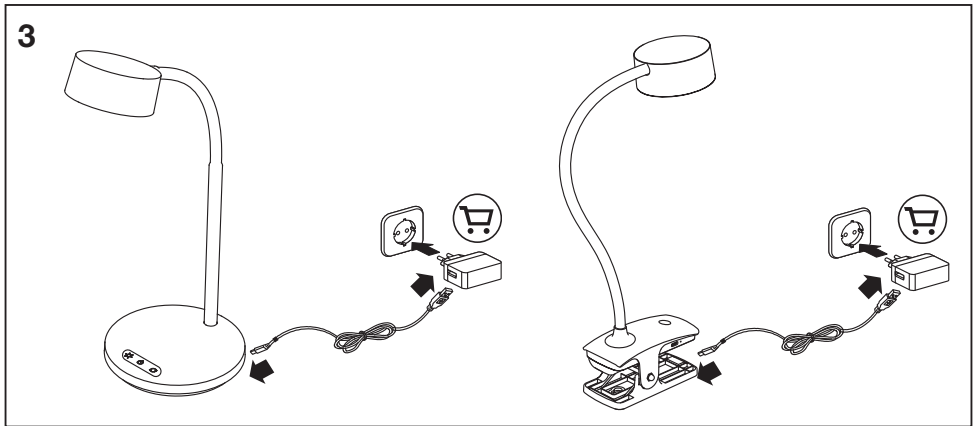

OFFICE LINE DESK CYLINDER

	EAN	W	lm light source	lm output	K	IP	⊖ (°C)	 V _{DC}	mA	DF	∇ (°)	
OFFICE LINE DESK CYL 4.8WCCT D BK	4099854464256	4.8	400	221	3000/ 4000/ 6500	20	-20...+40	5	1000	1	109	15000
OFFICE LINE DESK CYL 4.8WCCT D WT	4099854464270	4.8	400	328	3000/ 4000/ 6500	20	-20...+40	5	1000	1	109	15000
OFFICE LINE DESK CYLCL 4.8WTW D BK	4099854464294	4.8	400	221	3000- 6500	20	-20...+40	5	1000	1	109	15000
OFFICE LINE DESK CYLCL 4.8WTW D WT	4099854464317	4.8	400	328	3000- 6500	20	-20...+40	5	1000	1	109	15000

						
	EAN	n				
OFFICE LINE DESK CYL 4.8WCCT D BK	4099854464256	1	AC67607		E	
OFFICE LINE DESK CYL 4.8WCCT D WT	4099854464270	1	AC67607		E	
OFFICE LINE DESK CYLCL 4.8WTW D BK	4099854464294	1	AC67607		E	
OFFICE LINE DESK CYLCL 4.8WTW D WT	4099854464317	1	AC67607		E	