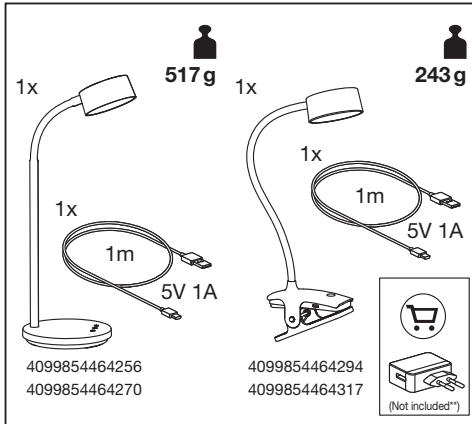

OFFICE LINE DESK CYLINDER

	EAN	W	lm light source	lm output	K	IP	⊖ (°C)	 V _{DC}	mA	DF	∇ (°)	
OFFICE LINE DESK CYL 4.8WCCT D BK	4099854464256	4.8	400	221	3000/ 4000/ 6500	20	-20...+40	5	1000	1	109	15000
OFFICE LINE DESK CYL 4.8WCCT D WT	4099854464270	4.8	400	328	3000/ 4000/ 6500	20	-20...+40	5	1000	1	109	15000
OFFICE LINE DESK CYLCL 4.8WTW D BK	4099854464294	4.8	400	221	3000- 6500	20	-20...+40	5	1000	1	109	15000
OFFICE LINE DESK CYLCL 4.8WTW D WT	4099854464317	4.8	400	328	3000- 6500	20	-20...+40	5	1000	1	109	15000

						
	EAN	n				
OFFICE LINE DESK CYL 4.8WCCT D BK	4099854464256	1	AC67607		E	
OFFICE LINE DESK CYL 4.8WCCT D WT	4099854464270	1	AC67607		E	
OFFICE LINE DESK CYLCL 4.8WTW D BK	4099854464294	1	AC67607		E	
OFFICE LINE DESK CYLCL 4.8WTW D WT	4099854464317	1	AC67607		E	