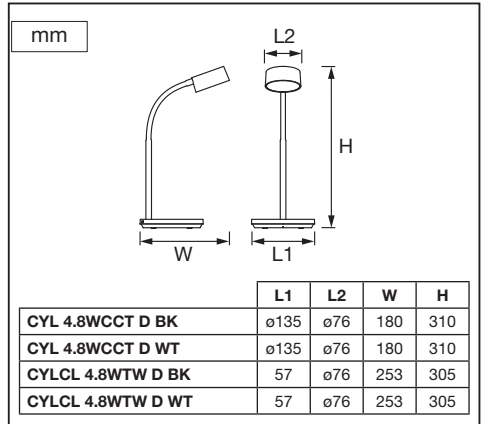

OFFICE LINE DESK CYLINDER

	EAN	W	lm light source	lm output	K	IP	⊖ (°C)	 V _{DC}	mA	DF	∇ (°)	
OFFICE LINE DESK CYL 4.8WCCT D BK	4099854464256	4.8	400	221	3000/ 4000/ 6500	20	-20...+40	5	1000	1	109	15000
OFFICE LINE DESK CYL 4.8WCCT D WT	4099854464270	4.8	400	328	3000/ 4000/ 6500	20	-20...+40	5	1000	1	109	15000
OFFICE LINE DESK CYLCL 4.8WTW D BK	4099854464294	4.8	400	221	3000- 6500	20	-20...+40	5	1000	1	109	15000
OFFICE LINE DESK CYLCL 4.8WTW D WT	4099854464317	4.8	400	328	3000- 6500	20	-20...+40	5	1000	1	109	15000

						
	EAN	n				
OFFICE LINE DESK CYL 4.8WCCT D BK	4099854464256	1	AC67607		E	
OFFICE LINE DESK CYL 4.8WCCT D WT	4099854464270	1	AC67607		E	
OFFICE LINE DESK CYLCL 4.8WTW D BK	4099854464294	1	AC67607		E	
OFFICE LINE DESK CYLCL 4.8WTW D WT	4099854464317	1	AC67607		E	