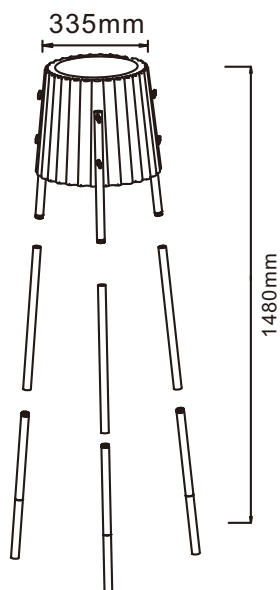

10012760

 1x E27 LED max. 15W
 230V ~ 50Hz

(DE) Bestimmungsgemäße Verwendung

(GB) Intended use / (FR) Utilisation conforme / (NL) Beoogd gebruik / (PL) Stosowanie zgodnie z przeznaczeniem /
 (NO) Riktig bruk / (DK) Korrekt brug / (SE) Avsedd användning / (FI) Määräystenmukainen käyttö
 (IT) Impiego appropriato / (ES) Uso prescrito / (CZ) Použití v souladu s určením / (PT) Utilização correta / (GR) Ενδεδειγμένη χρήση

(DE)	Als Stehleuchte im Innenbereich	(GB)	Use as a floor lamp indoors
(FR)	En tant que lampadaire sur des sols plats, stables, à l'intérieur	(NL)	Binnenshuis als staande lamp op effen ondergrond
(PL)	Jako lampa stojąca na równych, stabilnych podłogach we wnętrzach	(NO)	Som gulvlampe på rett flate innendørs
(DK)	Som gulvlampe på ret gulv indendørs	(SE)	Används som golvlampor inomhus
(FI)	Käyttö sisätilojen lattiavalaisimena	(IT)	Impiego come lampada da pavimento in ambienti interni
(ES)	Empleo en tanto lámpara de pie en interiores	(CZ)	Použití jako stojací lampa v interiéru
(PT)	Aplicação como candeeiro de pé em interiores	(GR)	Χρήση ως επιδαπέδιο φωτιστικό σε εσωτερικό χώρο