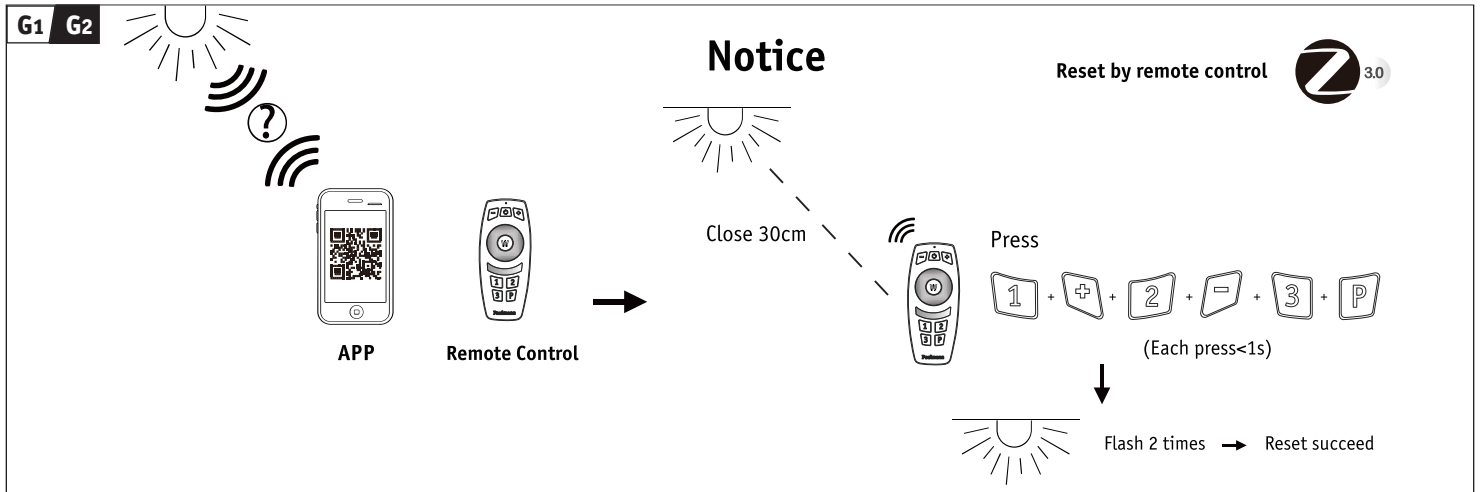

D

CLICK

E1 E2

798.24_798.25

E1 E2

798.26_798.27

F

ON

3.0

Gateway

APP

or

Remote Control

<p>H </p> <p>FREE App</p> <p> Download App for extended functions https://www.paulmann.com/zb</p>	<p></p> <p>Not incl. Smart Device</p> <p>.ipad .iphone 4s Higher .Android 4.4 Higher</p>	<p>Not incl. Gateway</p> <p> Paulmann Art.-Nr:500.66 Art.-Nr:500.88</p>	<p>Not incl. Remote Control</p> <p> Paulmann Art.-Nr.500.67</p>
--	---	--	---