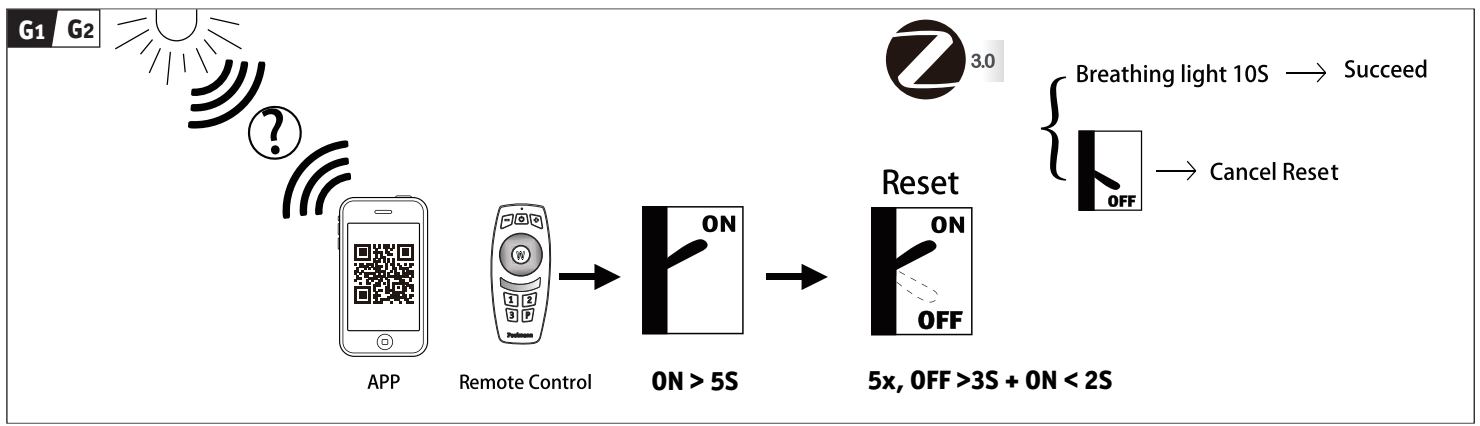

D

CLICK

E1 E2

798.24_798.25

E1 E2

798.26_798.27

F

ON

3.0

Gateway

APP

or

Remote Control

<p>H </p> <p>FREE App</p> <p> Download App for extended functions https://www.paulmann.com/zb</p>	<p></p> <p>Not incl. Smart Device</p> <p>.ipad .iphone 4s Higher .Android 4.4 Higher</p>	<p>Not incl. Gateway</p> <p> Paulmann Art.-Nr:500.66 Art.-Nr:500.88</p>	<p>Not incl. Remote Control</p> <p> Paulmann Art.-Nr.500.67</p>
--	---	--	---