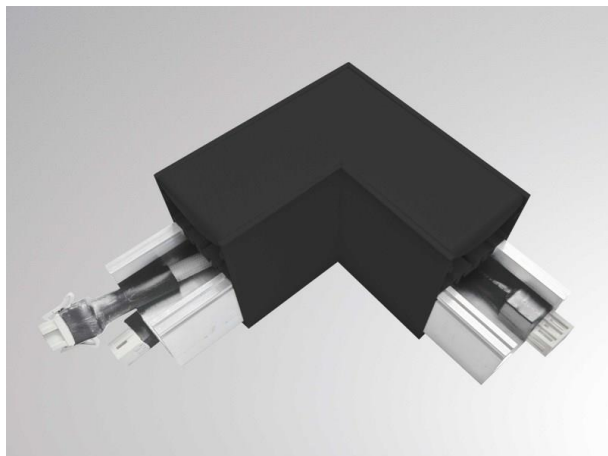

**PERFORA PRO**

222-a00246

PERFORA PROLINE CORNER ZUBEHÖR aus Aluminium, schwarz, ähnlich RAL 9005, Pendellänge 4000mm, IP20,

SKIZZE

**TECHNISCHE DETAILS**

Material	Aluminium
Breite [mm]	40
Höhe [mm]	65
Pendellänge [mm]	4000
Schutzart [IP]	IP20
Stoßfestigkeit	IK02
Farbe Leuchte	schwarz
RAL	9005
EAN-Nummer	9010979311251