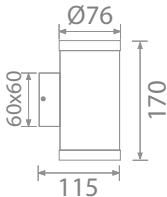

Lindby

UOM:mm

UK
CA

Art.-No.: 9988089

incl. LED L9001650
1000 lm Modul
700 lm Lamp
9W LED
9W Total
230V~50Hz
3000 K
CRI >80
25000 h
15000 ON/ OFF

IP44

4

251096