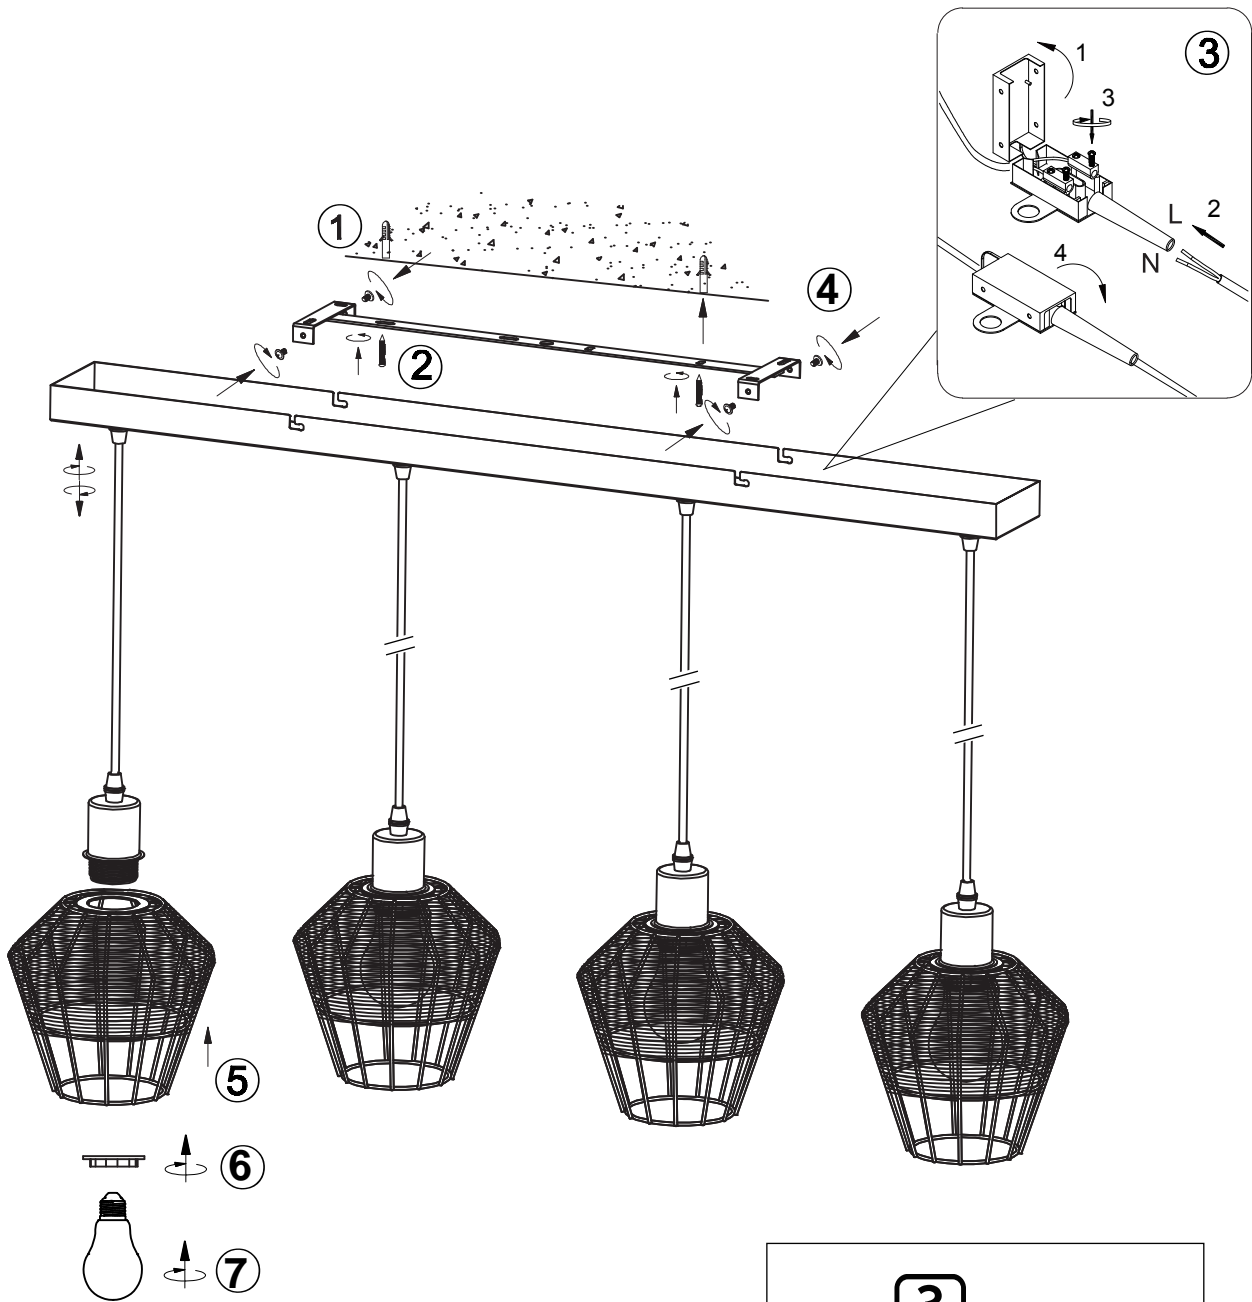

(SR) UPOZORENJE!

Prije početka montaže, pažljivo pročitajte sigurnosne upute!

(UK) ПОПЕРЕДЖЕННЯ!

Перед розбиранням, будь ласка, уважно прочитайте інструкції з техніки безпеки!

230V~50Hz, 4 x E27 max.40W

reality-leuchten.de/
 R31264036