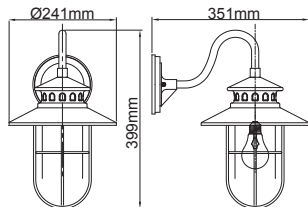

Lindby

Art.-No.: 9624781

1x E27 LED
max. 15W
230V~50Hz

IP44

4 251096 568394

LUQOM Holding GmbH · Seelbude 13 · D-36110 Schlitz · www.lindby.eu