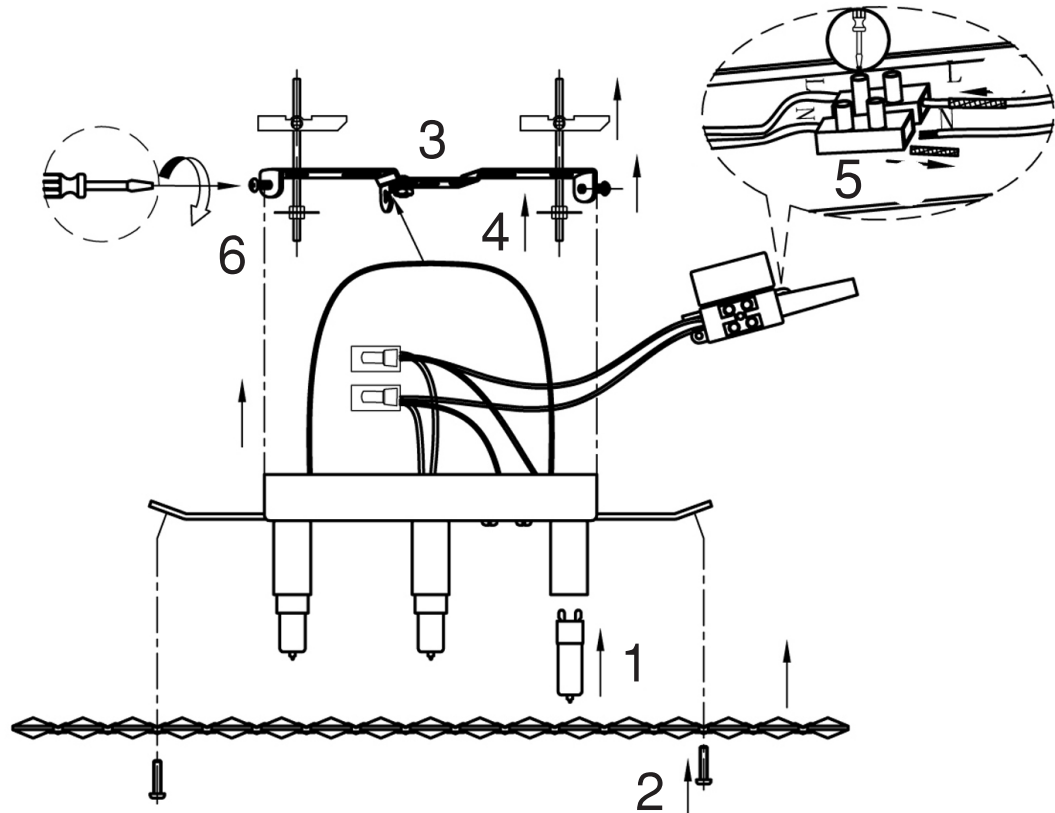

Sandra Collection

INSTRUCCIONES DE MONTAJE
ASSEMBLY INSTRUCTIONS
ARTÍCULO/ ITEM : 16 0563

ATENCIÓN: Sandra Collection recomienda que utilice los balancines suministrados en la instalación de este plafón.
IMPORTANT NOTICE: Sandra Collection recommends to use included special screws when installing this ceiling lamp.

ATENCIÓN: Tenga cuidado en el manejo de los cristales, puede cortarse.
CAUTION: Be careful when handle the crystals, you can hurt yourself.

NOTA: Para evitar riesgos, si el cable eléctrico de este artículo sufre algún daño, deberá ser reparado por personal cualificado.

IMPORTANT NOTICE: For safety reasons, if the electrical wire of this item has any damage, it must be repaired by qualified staff.

TIPO DE BOMBILLAS/ LAMP TYPE: 16 0563: 4 x G9 máx. 42W

BOMBILLAS INCLUIDAS / LIGHT BULBS INCLUDED