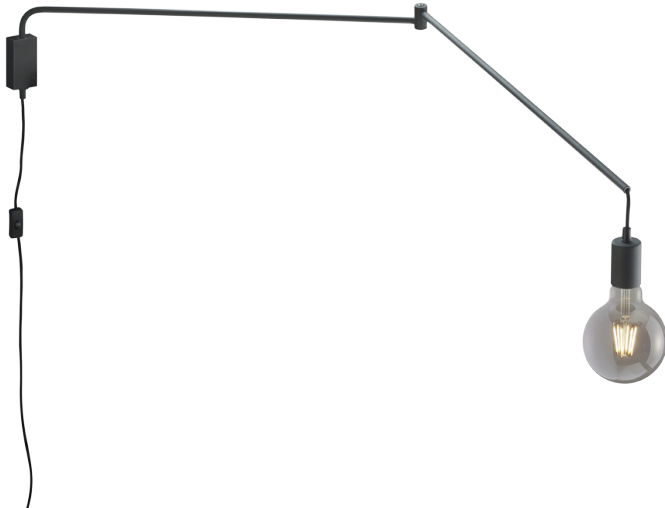

Wandleuchte

## LINE – 200200132

excl. 1x E27 · max. 10W

- **Schnurschalter**
- **Wandmontage**
- **IP20**
- **Ohne Leuchtmittel**
- **Kippbar**

Im minimalistischen Design überzeugt die Wandleuchte LINE. Die reduzierte Formensprache der Leuchte erzeugt eine zeitlose und harmonische Atmosphäre, wodurch das Licht in den Fokus tritt. Der schwenkbare Arm bietet mit einer Auslage von 150cm eine höchstmögliche Flexibilität, so dass sie sogar die Pendelleuchte über dem Tisch oder die Stehleuchte neben dem Sofa ersetzen kann. Zusätzlich ist die Wandleuchte mit einem Schnurschalter ausgestattet, wodurch sie leicht ein- und ausschaltbar ist. Das simple Design in Schwarz matt, lässt viel Spielraum für weitere Farbtöne und ermöglicht das integrieren in vorhandene Wohnkonzepte. Für eine energiesparende Beleuchtung empfiehlt sich die Verwendung eines LED Leuchtmittels. Diese sind eine optimale Alternative zu herkömmlichen Halogen Leuchtmitteln und stehen für eine hohe Lichtqualität und eine Energieeinsparung von bis zu 80%. Zusätzlich profitieren Sie bei LED Leuchtmitteln von einer langen Lebensdauer, einer geringen Wärmeentwicklung und schonen gleichzeitig die Umwelt.

### Materialausführung

Metall · schwarz matt

### Produktabmessungen

Breite: 5cm  
Höhe: 25cm  
Gewicht: 1,16kg