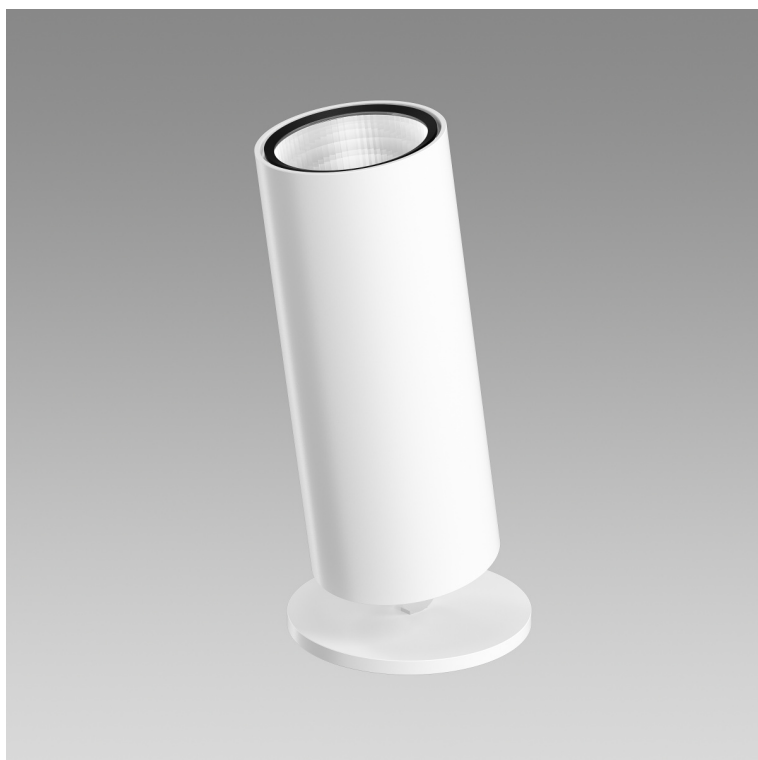

Stream Office

Uplight

2001.8365

STREAM TABLE350 LED16000-830 NB WH REG EU

Systemleistung	143 W
Lichtstromerhalt	L80 50'000 h
Farbtemperatur	3000 K warmweiss
Lichtsteuerung	regulierbar digital
Leuchtenlichtstrom	16000 lm
Farbe / Finish	weiss
Farbkonsistenz SDCM	SDCM 3
Gewicht	7.232 kg
Photobiologische Sicherheit	RG 1 - Geringes Risiko
Entblendungswert (UGR) C0	10
Farbwiedergabeindex (CRI)	Ra >80
Entblendungswert (UGR) C90	10

Uplight Stream Office Table, mit LED (Light Emitting Diode), Systemleistung: 143 W, Standby Leistung 0.3 W, Leuchtenlichtstrom 16000 lm, Ra >80, 3000 K, warmweiss, SDCM 3, L80 50'000 h, max. 3000 cd/m², 230 V, indirektstrahlend, engstrahlend, mit Taster am Gehäuse, aus Aluminium, weiss, 1 Betriebsgerät integriert, regulierbar digital, dimmbar 10-100%, Netzanschlussleitung 2m mit IEC 7/7 Euro-Schutzkontaktstecker,

Ø = 141 mm, totale Höhe = 350 mm, schwenkbar +/- 25 °

Produkt-Datenblatt: Zubehör

Stream Office - Uplight

2001.8365

STREAM TABLE350 LED16000-830 NB WH REG EU

2005.0943

Stream

Akustik-Paneel Stream rund, weissØ = 1500 mm

2005.0944

Stream

Akustik-Paneel Stream rechteckig, weissL = 1600 mm,
B = 900 mm

2002.0314

Stream

Bedienmodul Stream schwarz, Kabellänge = 1000 mmL
= 73 mm, B = 73 mm, T = 32 mm