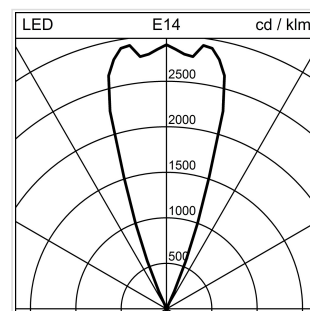

Stream Office

Uplight

2001.8365

STREAM TABLE350 LED16000-830 NB WH REG EU

Systemleistung	143 W
Lichtstromerhalt	L80 50'000 h
Farbtemperatur	3000 K warmweiss
Lichtsteuerung	regulierbar digital
Leuchtenlichtstrom	16000 lm
Farbe / Finish	weiss
Farbkonsistenz SDCM	SDCM 3
Gewicht	7.232 kg
Photobiologische Sicherheit	RG 1 - Geringes Risiko
Entblendungswert (UGR) C0	10
Farbwiedergabeindex (CRI)	Ra >80
Entblendungswert (UGR) C90	10

Uplight Stream Office Table, mit LED (Light Emitting Diode), Systemleistung: 143 W, Standby Leistung 0.3 W, Leuchtenlichtstrom 16000 lm, Ra >80, 3000 K, warmweiss, SDCM 3, L80 50'000 h, max. 3000 cd/m², 230 V, indirektstrahlend, engstrahlend, mit Taster am Gehäuse, aus Aluminium, weiss, 1 Betriebsgerät integriert, regulierbar digital, dimmbar 10-100%, Netzanschlussleitung 2m mit IEC 7/7 Euro-Schutzkontaktstecker,

Ø = 141 mm, totale Höhe = 350 mm, schwenkbar +/- 25 °

Produkt-Datenblatt: Zubehör

Stream Office - Uplight

2001.8365

STREAM TABLE350 LED16000-830 NB WH REG EU

2005.0943

Stream

Akustik-Paneel Stream rund, weissØ = 1500 mm

2005.0944

Stream

Akustik-Paneel Stream rechteckig, weissL = 1600 mm,
B = 900 mm

2002.0314

Stream

Bedienmodul Stream schwarz, Kabellänge = 1000 mmL
= 73 mm, B = 73 mm, T = 32 mm