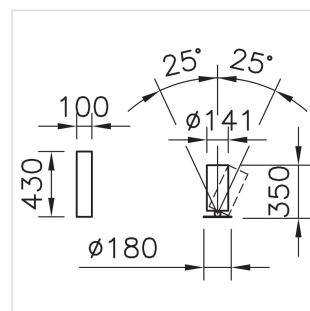

Stream Office

Uplight

2001.8365

STREAM TABLE350 LED16000-830 NB WH REG EU

Systemleistung	143 W
Lichtstromerhalt	L80 50'000 h
Farbtemperatur	3000 K warmweiss
Lichtsteuerung	regulierbar digital
Leuchtenlichtstrom	16000 lm
Farbe / Finish	weiss
Farbkonsistenz SDCM	SDCM 3
Gewicht	7.232 kg
Photobiologische Sicherheit	RG 1 - Geringes Risiko
Entblendungswert (UGR) C0	10
Farbwiedergabeindex (CRI)	Ra >80
Entblendungswert (UGR) C90	10

Uplight Stream Office Table, mit LED (Light Emitting Diode), Systemleistung: 143 W, Standby Leistung 0.3 W, Leuchtenlichtstrom 16000 lm, Ra >80, 3000 K, warmweiss, SDCM 3, L80 50'000 h, max. 3000 cd/m², 230 V, indirektstrahlend, engstrahlend, mit Taster am Gehäuse, aus Aluminium, weiss, 1 Betriebsgerät integriert, regulierbar digital, dimmbar 10-100%, Netzanschlussleitung 2m mit IEC 7/7 Euro-Schutzkontaktstecker,

normkonform und bürotauglich CRZertifizierte Regent MINERGIE®-Modul Leuchten S.A.F.E. 2019 (Re-0317), Leuchte erfüllt die strengen Anforderungen für Minergieleuchten (107 lm/W)

Schutzklasse I, Schutzart IP20, Glühdrahtprüfung 650 °C,

Ø = 141 mm, totale Höhe = 350 mm, schwenkbar +/- 25 °