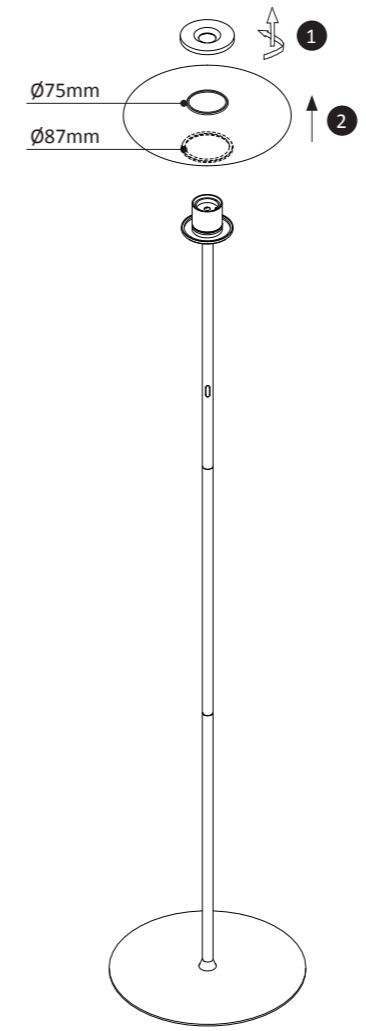

LED 6,3W/7,9W
648lm/928lm

15,7 W
645 lm

t 25.000 h

T_K 2700 K

15.000 x

< 0,5 s

838271

230V / 50Hz~

LED

1 x LED-Board 9V DC / 6,3W
1 x LED-Board 12V DC / 7,9W

1x

4

5

6