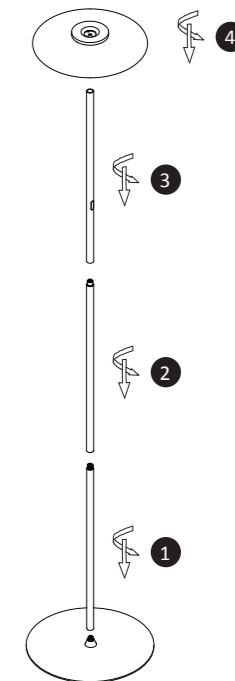

GB

This product contains a light source of energy efficiency class <F>. This product contains a light source of energy efficiency class <F>.

FR

Ce produit comprend une source de lumière de classe d'efficacité énergétique <F>. Ce produit comprend une source de lumière de classe d'efficacité énergétique <F>.

ES

Este producto contiene una fuente de luz de la clase de eficiencia energética <F>. Este producto contiene una fuente de luz de la clase de eficiencia energética <F>.

HR

Ovaj proizvod sadrži izvor svjetlosti energetskog razreda <F>. Ovaj proizvod sadrži izvor svjetlosti energetskog razreda <F>.

HU

Ez a termék <F> energiahatékonysági osztályba tartozó fényforrást tartalmaz. Ez a termék <F> energiahatékonysági osztályba tartozó fényforrást tartalmaz.

IT

Questo prodotto contiene una sorgente luminosa della classe di efficienza energetica <F>. Questo prodotto contiene una sorgente luminosa della classe di efficienza energetica <F>.

NL

Dit product bevat een lichtbron van energie-efficiëntieklasse <F>. Dit product bevat een lichtbron van energie-efficiëntieklasse <F>.

LED 6,3W/7,9W
648lm/928lm

15,7 W
645 lm

t 25.000 h

T_K 2700 K

15.000 x

< 0,5 s

838271

230V / 50Hz~

LED

1 x LED-Board 9V DC / 6,3W
1 x LED-Board 12V DC / 7,9W

1x