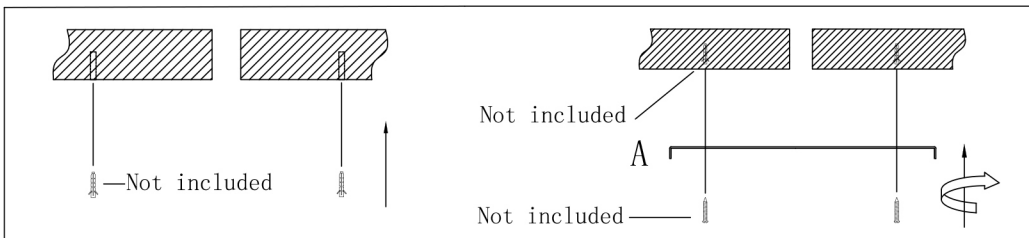

55589 Pendant Lamp

Mazzo Sei Ø61cm

KARE
DESIGN

Parts List

NO.		Qty
A		1
B		1
C		1

D		2
E		2
F		6
G		1

1

2