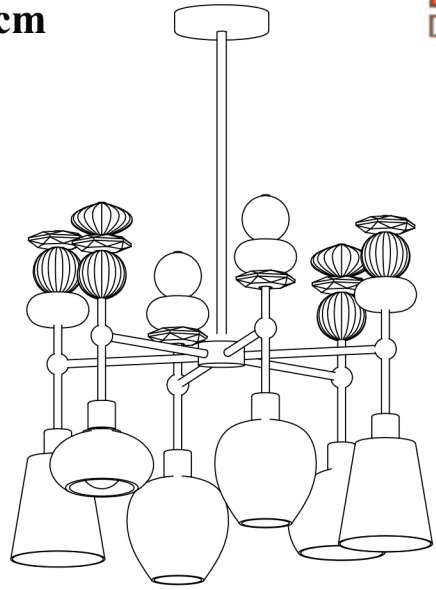

55589 Pendant Lamp

Mazzo Sei Ø61cm

KARE
DESIGN

Parts List

NO.		Qty
A		1
B		1
C		1

D		2
E		2
F		6
G		1

1

2