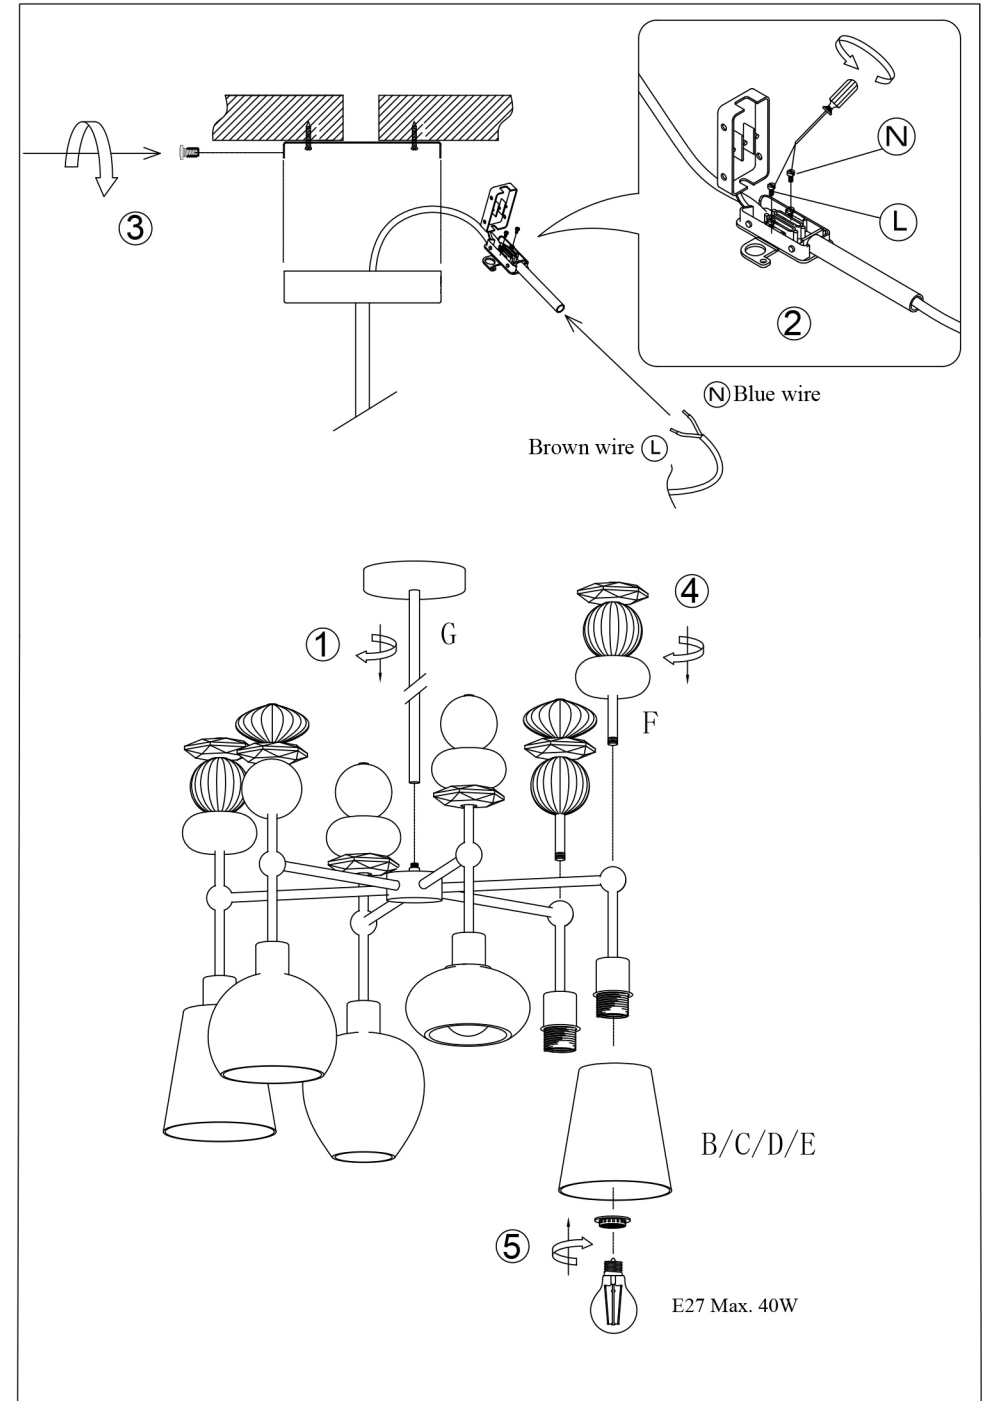

55589 Pendant Lamp

Mazzo Sei Ø61cm

KARE
DESIGN

Parts List

NO.		Qty
A		1
B		1
C		1

D		2
E		2
F		6
G		1

1

2