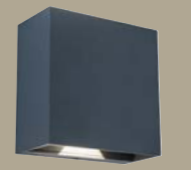

# gemini beams

wand

Flache, moderne Außenwandleuchte mit energiesparender LED-Technologie. Der Lichtstrahl kann an der Ober- und Unterseite individuell eingestellt werden, selbstverständlich auch im bereits montierten Zustand. So kann jederzeit ein interessantes Lichtbild kreiert werden.

3000K  
**SCHWARZE EDITION**  
warmweißes Licht

Mattschwarz  
**5104003012**  
EAN: 6939412012117

Anthrazit  
**5104005118**  
EAN: 6939412012940

CLASS I  
IP54  
LED 10W  
400 Lumen  
Gussaluminium

CLASS I  
IP54  
LED 10W  
400 Lumen  
Gussaluminium

**Vier** einstellbare Lichtstrahlen, individuell und unabhängig von einander.