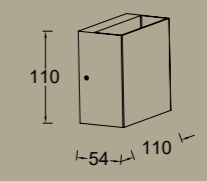

3000K  
**SCHWARZE EDITION**  
warmweißes Licht

Mattschwarz  
**5104003012**  
EAN: 6939412012117

Anthrazit  
**5104005118**  
EAN: 6939412012940

CLASS I  
IP54  
LED 10W  
400 Lumen  
Gussaluminium

CLASS I  
IP54  
LED 10W  
400 Lumen  
Gussaluminium