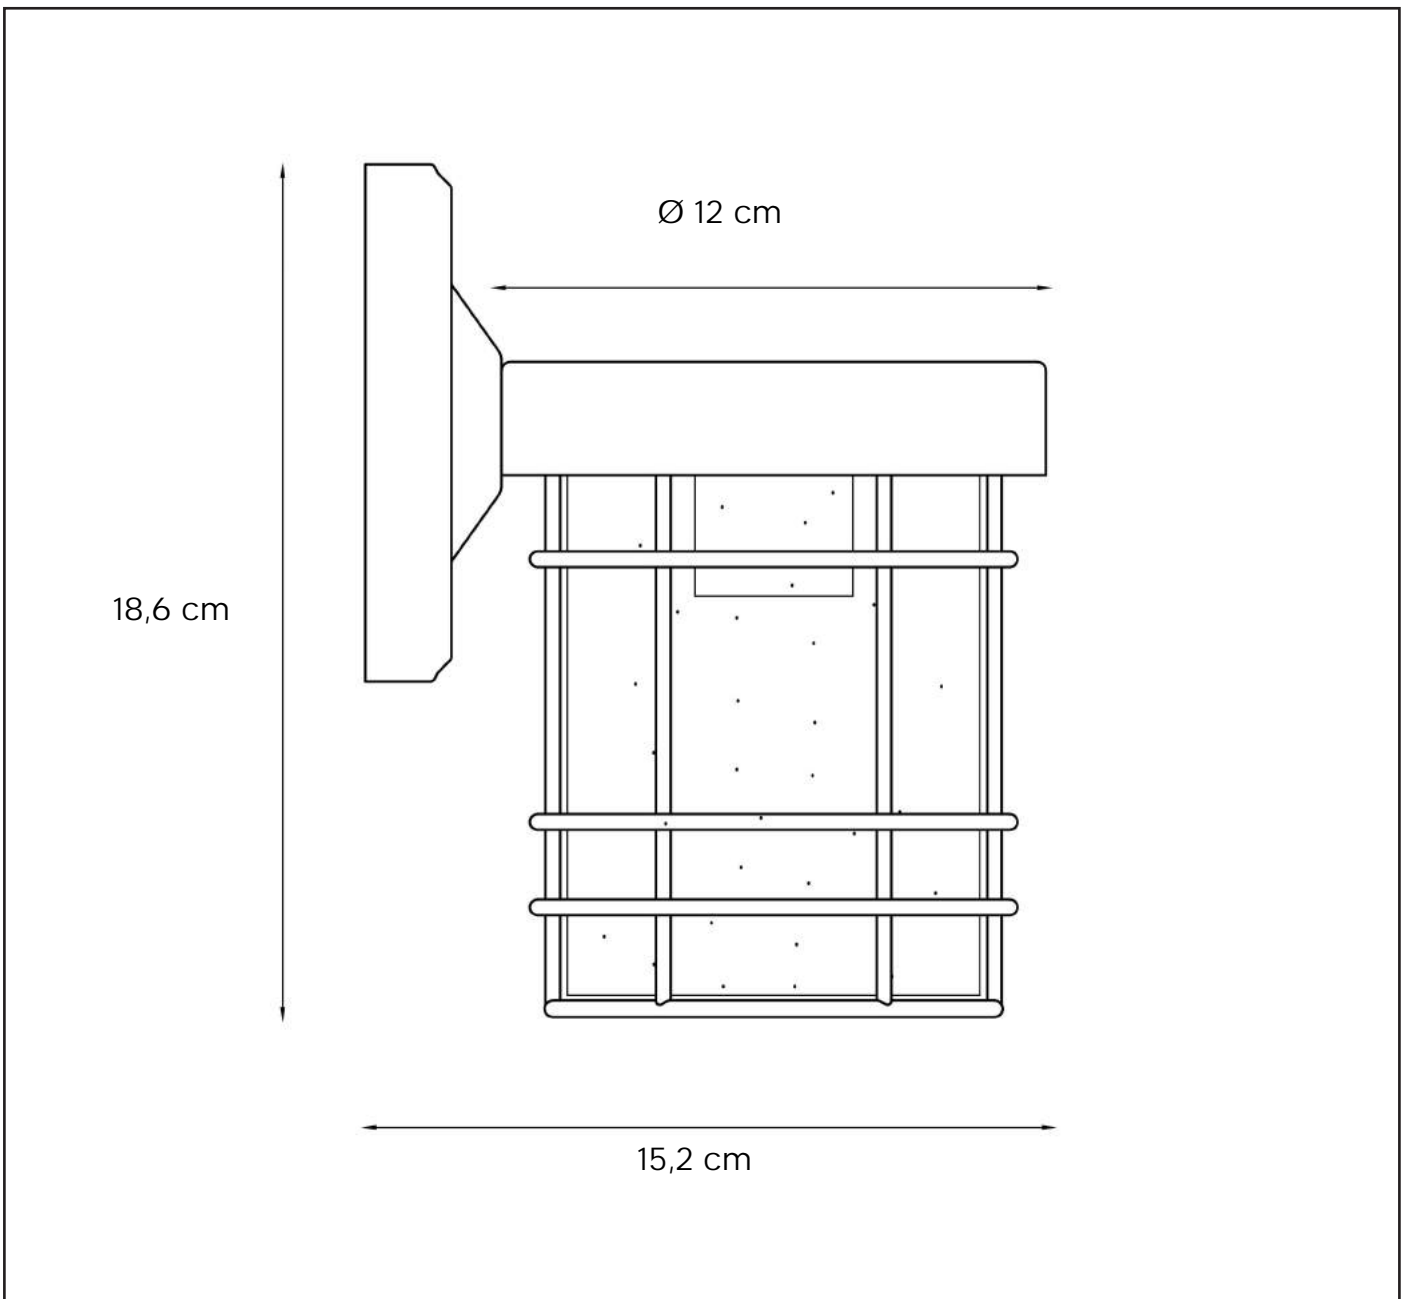

**KEPPEL**

**General**

Dimensions LxWxH : 15,2 cm x 12 cm x 18,6 cm

Height minimum : 18,6 cm

Height maximum : 18,6 cm

Dimensions shade LxWxH : -

Main material : Metal

Ceiling rose material : -

# KEPPEL

Item number : 29824/01/30

EAN code : 5411212290359

For more specifications, dimensions please visit

[www.lucide.com](http://www.lucide.com)