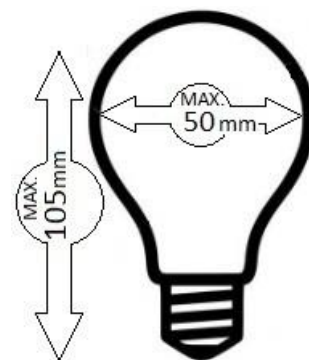

argon® LAMPY

E27  PRIAM L 8648