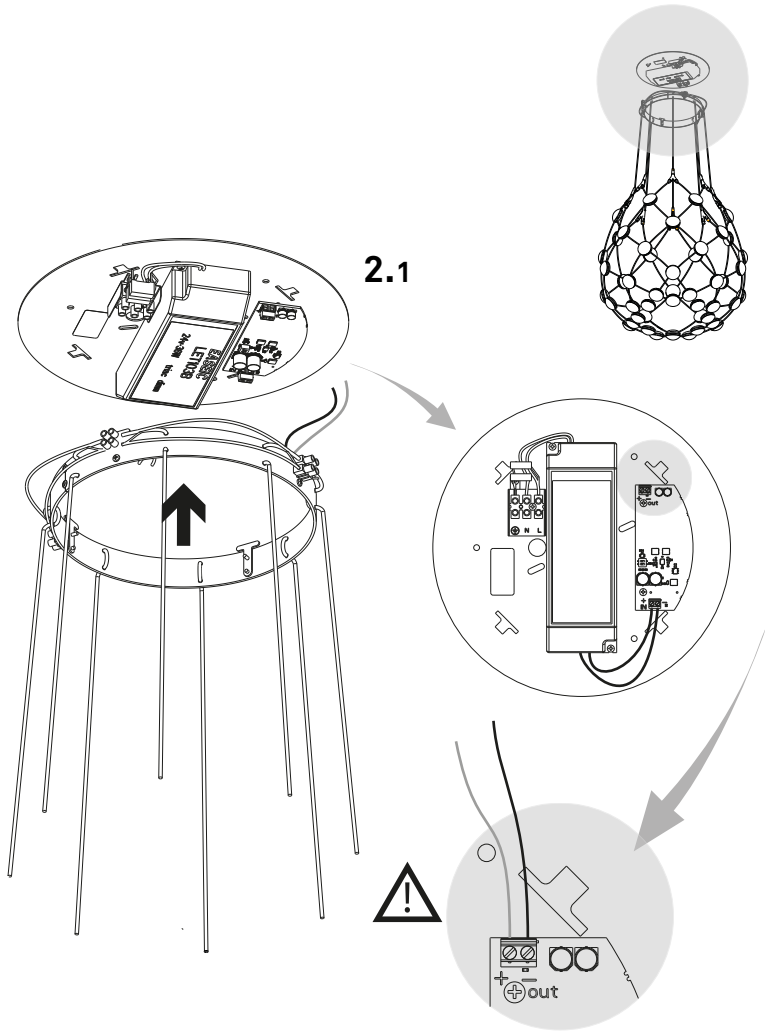

MESH

design Francisco Gomez Paz

**LUCE
PLAN**

D86C551 - D86C555

D86C551

h < 100cm/39,3"

kg 2,5kg **lb** 5,5 lb

D86C555

h < 500cm/197"

kg 2,7kg **lb** 6 lb

a

b

1x

1

2

2.2