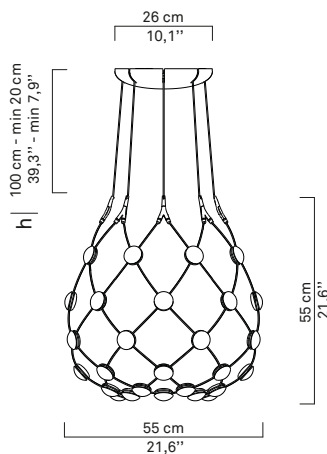

MESH

design Francisco Gomez Paz

**LUCE
PLAN**

D86C551 - D86C555

D86C551

h < 100cm/39,3"

kg 2,5kg **lb** 5,5 lb

D86C555

h < 500cm/197"

kg 2,7kg **lb** 6 lb

a

b

1x

1

2

2.2