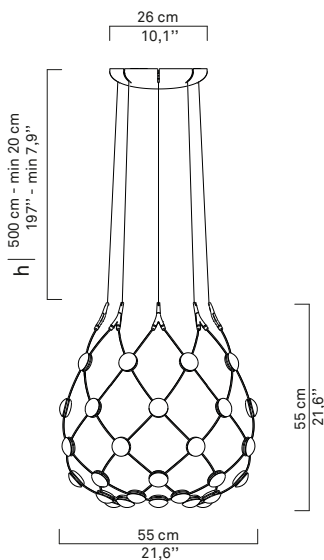

MESH

design Francisco Gomez Paz

**LUCE
PLAN**

D86C551 - D86C555

D86C551

h < 100cm/39,3"

kg 2,5kg **lb** 5,5 lb

D86C555

h < 500cm/197"

kg 2,7kg **lb** 6 lb

a

b

1x

1

2

2.2