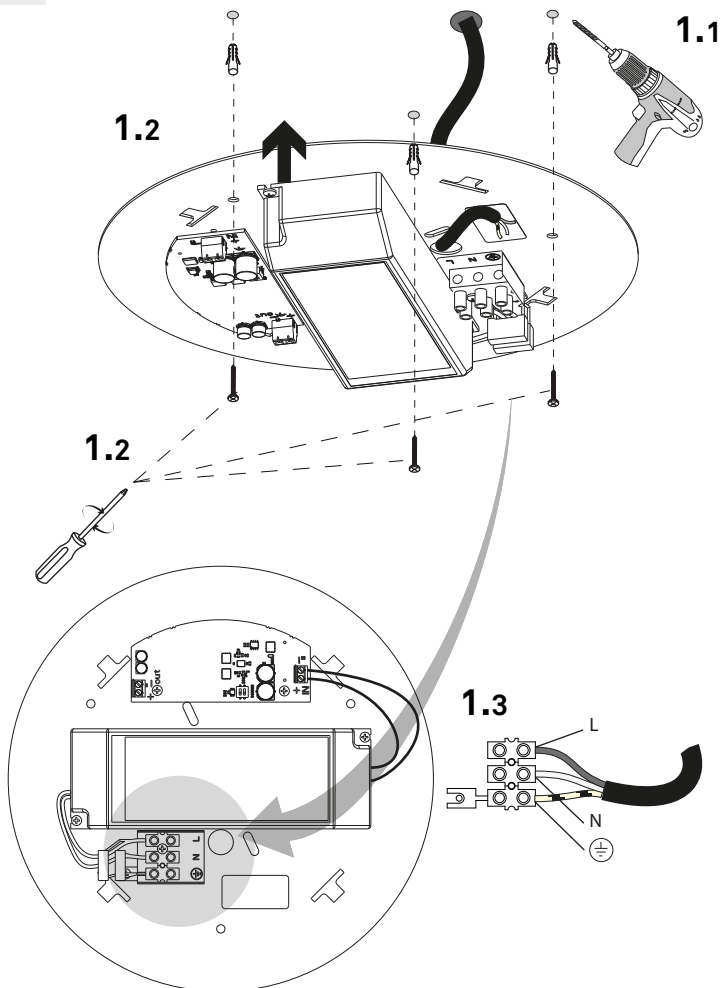

MESH

design Francisco Gomez Paz

**LUCE
PLAN**

D86C551 - D86C555

D86C551

h < 100cm/39,3"

kg 2,5kg **lb** 5,5 lb

D86C555

h < 500cm/197"

kg 2,7kg **lb** 6 lb

a

b

1x

1

2

2.2