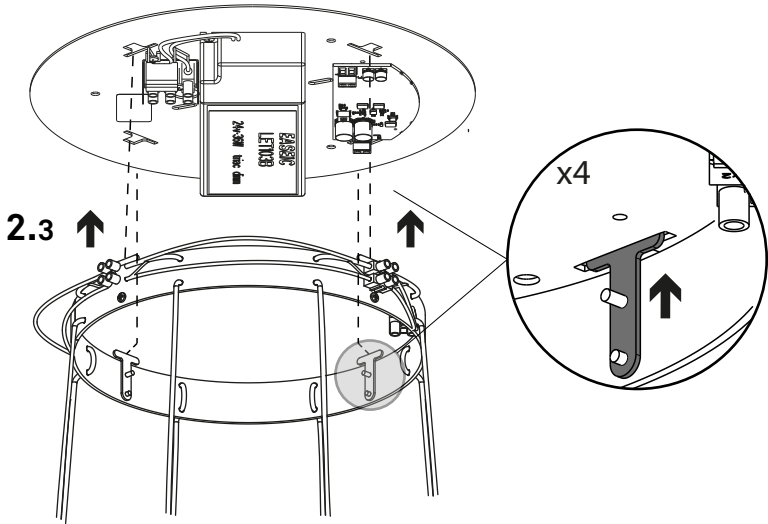

MESH

design Francisco Gomez Paz

**LUCE
PLAN**

D86C551 - D86C555

D86C551

h < 100cm/39,3"

kg 2,5kg **lb** 5,5 lb

D86C555

h < 500cm/197"

kg 2,7kg **lb** 6 lb

a

b

1x

1

2

2.2