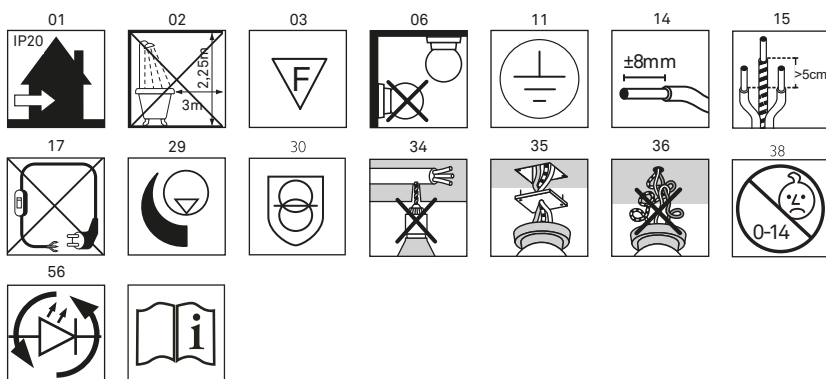

MESH

design Francisco Gomez Paz

**LUCE
PLAN**

D86C551 - D86C555

D86C551

h < 100cm/39,3"

kg 2,5kg **lb** 5,5 lb

D86C555

h < 500cm/197"

kg 2,7kg **lb** 6 lb

a

b

1x

1

2

2.2