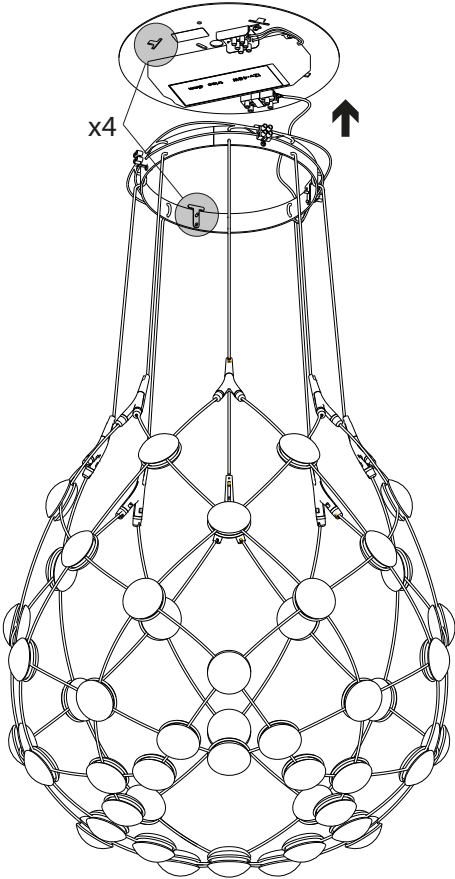

MESH

design Francisco Gomez Paz

**LUCE
PLAN**

D86C551 - D86C555

D86C551

h < 100cm/39,3"

kg 2,5kg **lb** 5,5 lb

D86C555

h < 500cm/197"

kg 2,7kg **lb** 6 lb

a

b

1x

1

2

2.2