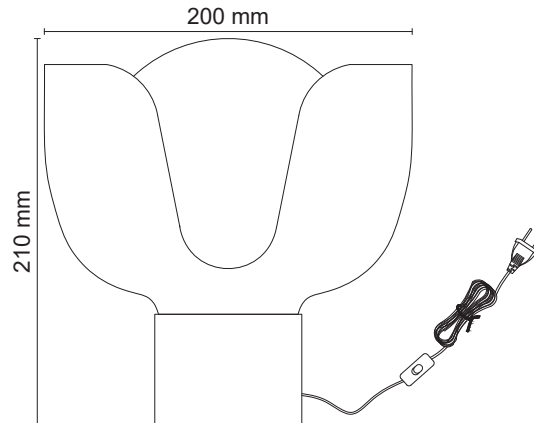

10030584

 1x E27 LED max. 15W
 230V ~ 50Hz

(DE) Bestimmungsgemäße Verwendung

(GB) Intended use / (FR) Utilisation conforme / (NL) Beoogd gebruik / (PL) Stosowanie zgodnie z przeznaczeniem /
 (NO) Riktig bruk / (DK) Korrekt brug / (SE) Avsedd användning / (FI) Määräystenmukainen käyttö
 (IT) Impiego appropriato / (ES) Uso prescrito / (CZ) Použití v souladu s určením / (PT) Utilização correta / (GR) Ενδεικτική χρήση