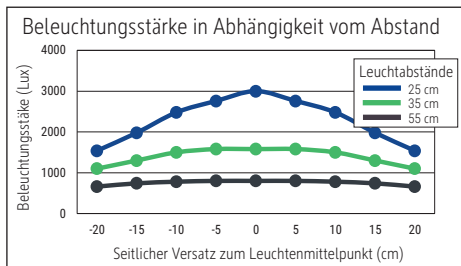

LED-Tischleuchte MAULstudy

- **Erfolgreicher Design-Klassiker**
- **Hohe Energie-Effizienz**
- **Extrem sparsam: Moderne LED-Technik**
- **Praxiserprobt und leistungsstark, flexibel in alle Richtungen einstellbar**
- **Stabiler Fuß**
- **Garantiert: Null Stromverbrauch im ausgeschalteten Zustand**
- **Technisches Sicherheitskonzept Made by MAUL**
- Professionelle Arbeitsplatzleuchte, hohe Lichtqualität
- Smart Home fähig mit passendem Leuchtmittel
- Reflektor für optimale Lichtausnutzung
- Lampenfassung: Sockel E27
- Austausch Lichtquelle möglich
- Verpackung recycelbar

Beleuchtungsstärke Leuchte: 1.840 Lux bei 35 cm Abstand
 Farbtemperatur (je Lichtquelle): 3.000 Kelvin (warmweiß)
 Anzahl Lichtquellen: 1
 Energieeffizienzklasse (je Lichtquelle): D (Spektrum A bis G)
 Gewichteter Energieverbrauch (je Lichtquelle): 7 kWh/1000 h
 Lebensdauer L70B50 (je Lichtquelle): 25.000 h
 Nutzlichtstrom (je Lichtquelle): 900 Lumen
 Fuß: Klemmfuß
 Material: Kopf: Metall - Arm: Metall - Klemmfuß: Metall
 Maße: Höhe: 44 cm - Kopf: Ø 17 cm - Arm: Länge unten 35 cm, Länge oben 35 cm
 - Fuß: Klemmweite: 0 - 5,5 cm
 Bewegung: Kopf: Neigbar, Drehbar - Arm: Neigbar, Drehbar
 Position Schalter: Kabel

- Garantie: 2 Jahre

Art.-Nr.	Farbe	EAN-Code	Zollcode	Leuchtmittel	Kabellänge ca.	Schutzklasse	Packungsmaße / VE	Gewicht	VE
8201102	weiß	4002390093439	94052190	-	1,80 m	II Eurostecker	45 x 26 x 9,5 cm	1,171 kg	1 St
8201125	rot	4002390093453	94052190	8291305, inklusive	1,80 m	II Eurostecker	45 x 26 x 9,5 cm	1,171 kg	1 St
8201190	schwarz	4002390060387	94052190	8291305, inklusive	1,80 m	II Eurostecker	45 x 26 x 9,5 cm	1,171 kg	1 St
8201195	silber	4002390093477	94052190	8291305, inklusive	1,80 m	II Eurostecker	45 x 26 x 9,5 cm	1,171 kg	1 St