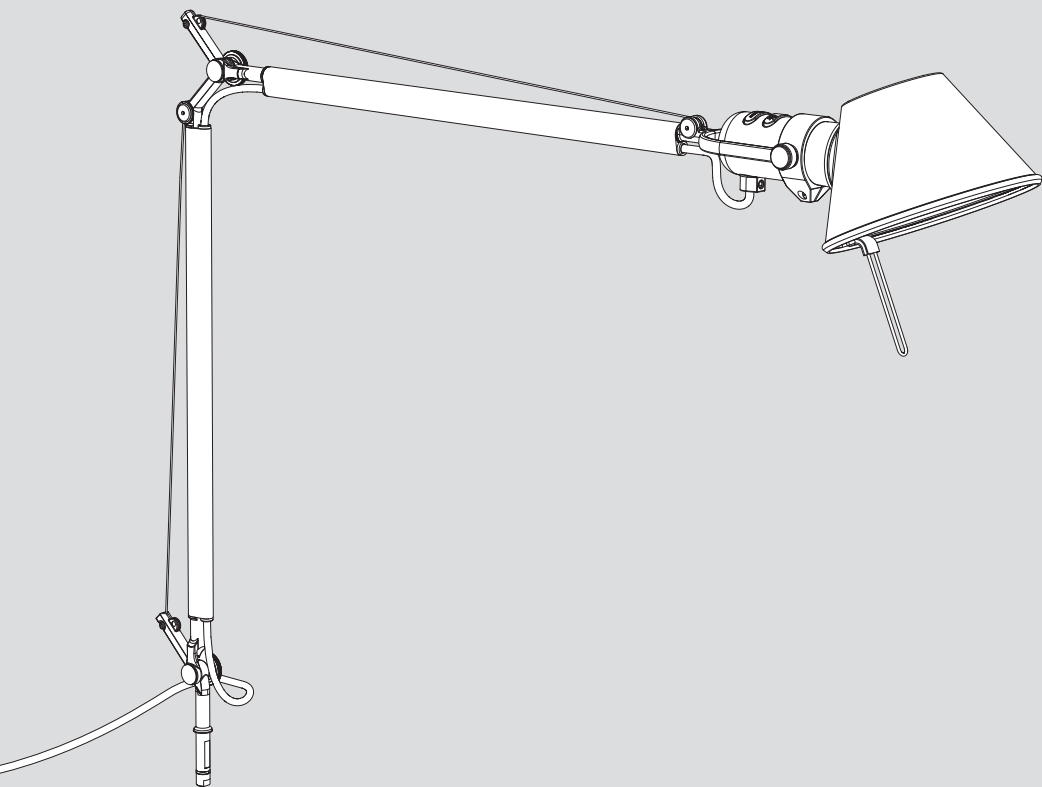

Artemide®

Tolomeo LED TW - Tolomeo Mini LED TW

design
M. De Lucchi
G. Fassina

i

i

1a

2a

3a