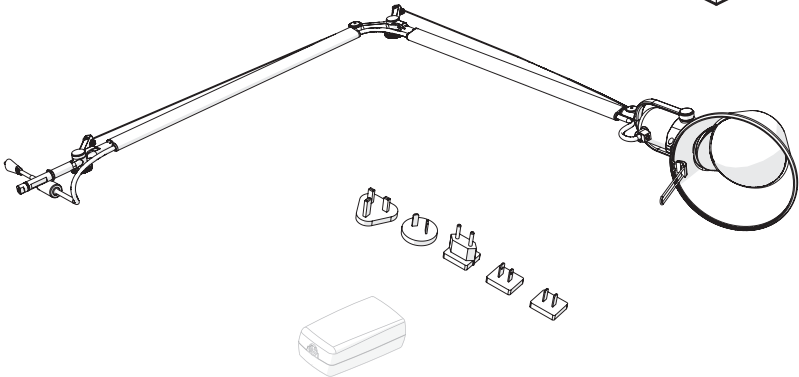

Artemide®

Tolomeo LED TW - Tolomeo Mini LED TW

design
M. De Lucchi
G. Fassina

i

i

1a

2a

3a