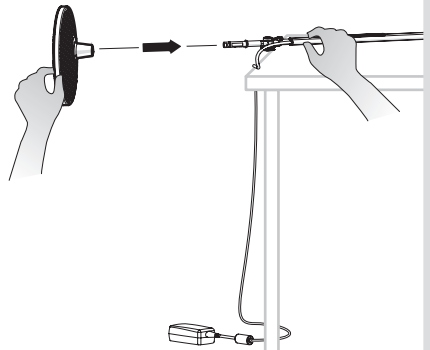

Artemide®

Tolomeo LED TW - Tolomeo Mini LED TW

design
M. De Lucchi
G. Fassina

i

i

1a

2a

3a