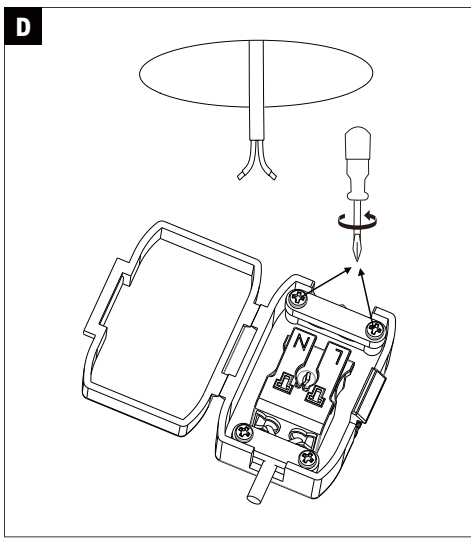

ENERGY Y IJA
енергия · ενεργεια

A⁺

7 kWh/1000h

460 lm

6,5W

230 V

warm white

2700K

CRI/Ra ≥ 80

ON OFF ≥50.000

Lumen 60% <1 s

≈30x 1.000h

dimmable

Ø 51 mm

CE

21 PAP

390093690