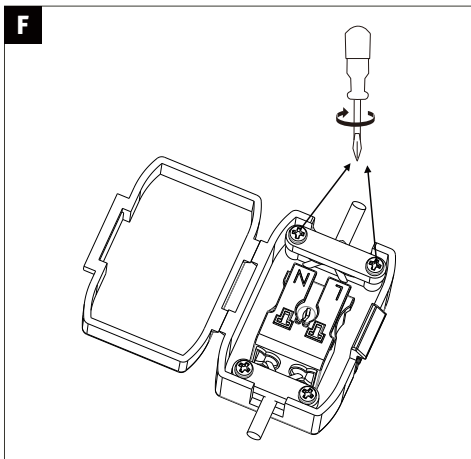

ENERGY Y IJA
енергия · ενεργεια

A⁺

7 kWh/1000h

460 lm

6,5W

230 V

warm white

2700K

CRI/Ra ≥ 80

ON OFF ≥50.000

Lumen 60% <1 s

≈30x 1.000h

dimmable

Ø 51 mm

CE

21 PAP

390093690