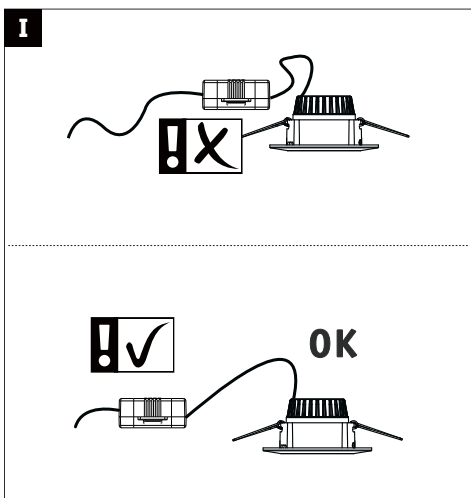

ENERGY Y IJA
енергия · ενεργεια

A⁺

7 kWh/1000h

460 lm

6,5W

230 V

warm white

2700K

CRI/Ra ≥ 80

ON OFF ≥50.000

Lumen 60% <1 s

≈30x 1.000h

dimmable

Ø 51 mm

CE

21 PAP

390093690