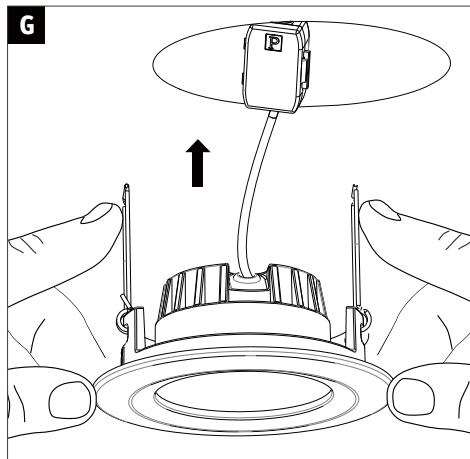

ENERGY Y IJA
енергия · ενεργεια

A⁺

7 kWh/1000h

460 lm

6,5W

230 V

warm white

2700K

CRI/Ra ≥ 80

ON OFF ≥50.000

Lumen 60% <1 s

≈30x 1.000h

dimmable

Ø 51 mm

CE

21 PAP

390093690