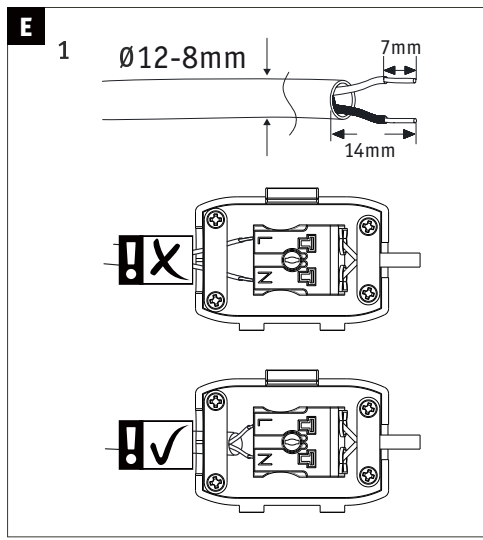

ENERGY Y IJA
енергия · ενεργεια

A⁺

7 kWh/1000h

460 lm

6,5W

230 V

warm white

2700K

CRI/Ra ≥ 80

ON OFF ≥50.000

Lumen 60% <1 s

≈30x 1.000h

dimmable

Ø 51 mm

CE

21 PAP

390093690