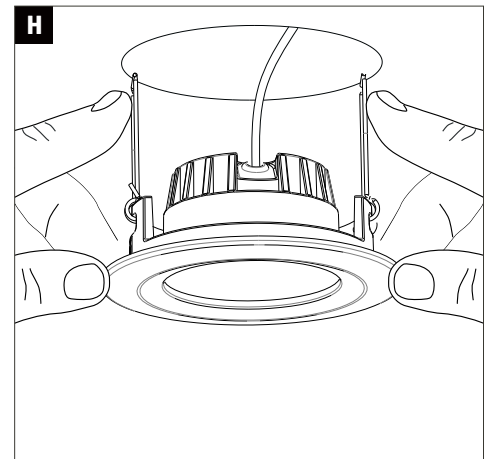

ENERGY Y IJA
енергия · ενεργεια

A⁺

7 kWh/1000h

460 lm

6,5W

230 V

warm white

2700K

CRI/Ra ≥ 80

ON OFF ≥50.000

Lumen 60% <1 s

≈30x 1.000h

dimmable

Ø 51 mm

CE

21 PAP

390093690