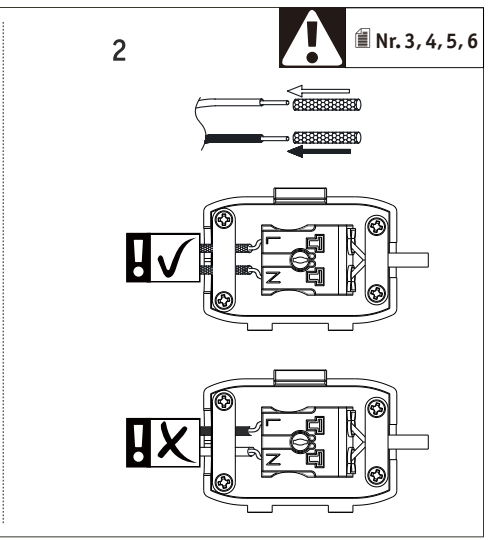

ENERGY Y IJA
енергия · ενεργεια

A⁺

7 kWh/1000h

460 lm

6,5W

230 V

warm white

2700K

CRI/Ra ≥ 80

ON OFF ≥50.000

Lumen 60% <1 s

≈30x 1.000h

dimmable

Ø 51 mm

CE

21 PAP

390093690