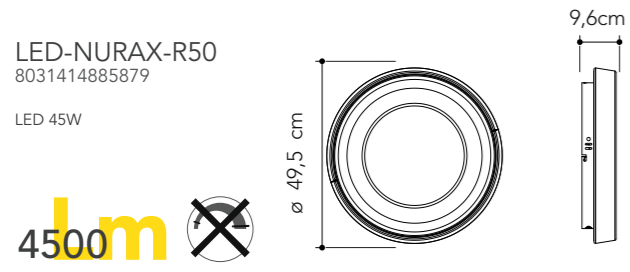

# MAYFAIR

Wandleuchte aus Aluminium in weiß mit Acryldiffusor. Mit integriertem Schalter zum Ändern der Farbtemperatur.