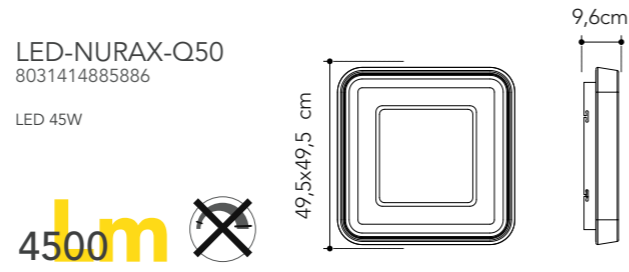

# NURAX

Deckenleuchte aus Aluminium in weiß mit Acryldiffusor. Mit integriertem Schalter zum Ändern der Farbtemperatur.

# MAYFAIR

Wandleuchte aus Aluminium in weiß mit Acryldiffusor. Mit integriertem Schalter zum Ändern der Farbtemperatur.