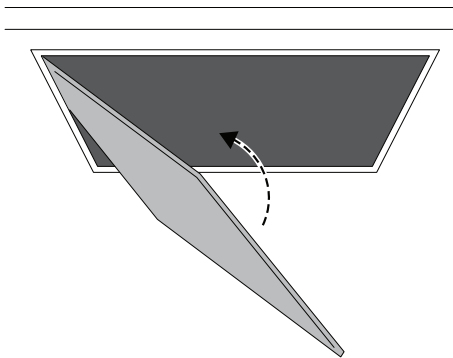

Product	Max Load  Kg	H1	H2	W	D
(600x600)	3kg	652	340	652	38
(625x625)	3kg	677	340	677	38
(1200x300)	3kg	1252	700	352	38

1

2

3

4

5

6