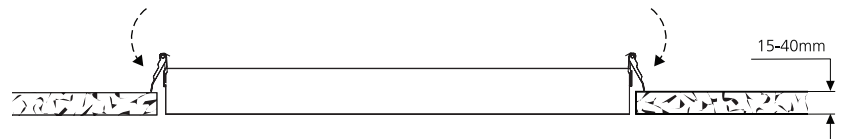

Product	Max Load  Kg	H1	H2	W	D
(600x600)	3kg	652	340	652	38
(625x625)	3kg	677	340	677	38
(1200x300)	3kg	1252	700	352	38

1

2

3

4

5

6