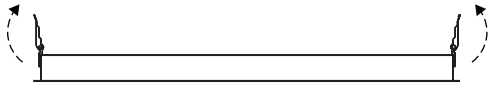

Product	Max Load  Kg	H1	H2	W	D
(600x600)	3kg	652	340	652	38
(625x625)	3kg	677	340	677	38
(1200x300)	3kg	1252	700	352	38

1

2

3

4

5

6