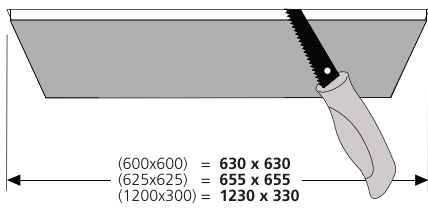

Product	Max Load  Kg	H1	H2	W	D
(600x600)	3kg	652	340	652	38
(625x625)	3kg	677	340	677	38
(1200x300)	3kg	1252	700	352	38

1

2

3

4

5

6