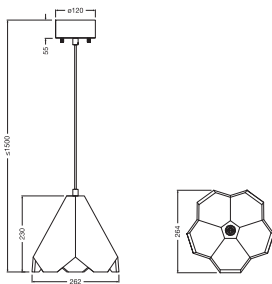

### Maße & Gewicht

Länge	264,00 mm
Breite	262,00 mm
Höhe	1500,00 mm
Produktgewicht	1900,00 g

DECOR GLEAM PENDANT  
FLOWER E27