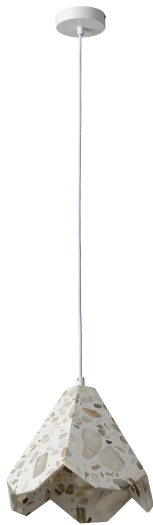

### Decor Gleam Pendant Flower E27 White

Decor Gleam | Dekorative Leuchten mit transluzenten Steinen

#### Produkteigenschaften

- Gehäusematerial: Metall und Terrazzo
- Vielseitig einsetzbar durch wählbares CCT (nur für Tischleuchte)
- Dimmfunktion über Touch-Technologie (nur für Tischleuchte)
- Integrierter Lithium-Akku, aufladbar über USB-Kabel (nur für Tischleuchte)
- Textilkabel (nur für Pendelleuchten)

### Maße & Gewicht

Länge	264,00 mm
Breite	262,00 mm
Höhe	1500,00 mm
Produktgewicht	1900,00 g

DECOR GLEAM PENDANT  
FLOWER E27

### Materialien & Farben

Produktfarbe	Beige
Gehäusefarbe	Beige
Gehäusematerial	Terrazzo