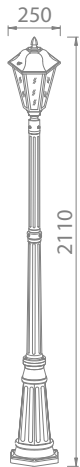

# Lindby

UOM: mm

**Art.-No.: 9630065**

1x E27 LED

max. 15W

230V~50Hz

IP44

4