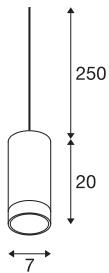

ASTINA QPAR51

Indoor Pendelleuchte weiß

Die ASTINA Hochvolt Pendelleuchte wurde aus Aluminium gefertigt und ist sowohl für den Einsatz von GU10 Halogen, als auch für Retrofit LED Leuchtmittel geeignet. Das Leuchtgehäuse verfügt über eine Glasabdeckung, welche eine farbliche Abgrenzung durch indirekte Beleuchtung erzielt. ASTINA PD wird fertig für den direkten Anschluss an 230V Netzspannung geliefert.

TECHNISCHE DATEN

Art. Nr.:	1002937
Fassung	GU10
Leuchtmittel	QPAR51
Anzahl Fassungen	1
Leuchtmittel inklusive	0
Primäre Nennspannung	220-240V ~50/60Hz mA/V
Pendellänge	250.0 cm
Höhe	20.0 cm
Durchmesser	7.0 cm
Nettogewicht	0.642 kg
Bruttogewicht	0.825 kg
IP Code	IP 20
Schutzklasse	I
Montagedetails	Decke mit Zubehör
Wattage	10 W
Farbe	weiß
BIG WHITE Seite	123