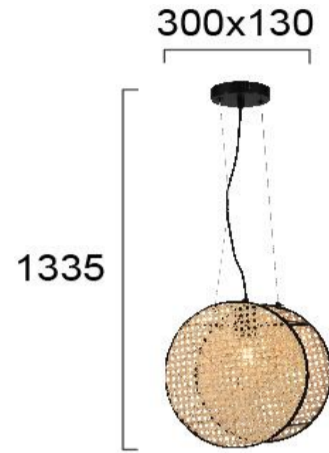

**Product Datasheet**

<b>Code</b>	4267800
<b>Description</b>	Pendant Light Gheisa
<b>Family</b>	GHEISA
<b>Type</b>	PENDANT
<b>Type of Lamp</b>	E27
<b>Watt</b>	1 x MAX 40W
<b>Volt</b>	220-240 VAC
<b>Hertz</b>	50-60 Hz
<b>Class</b>	II
<b>IP</b>	IP20
<b>Environment</b>	Indoor
<b>Color</b>	NATURAL / BLACK
<b>Material</b>	RATTAN / ELECTROSTATIC PAINTED STEEL
<b>Length</b>	D:300
<b>Height</b>	H:1335
<b>Width</b>	P:120