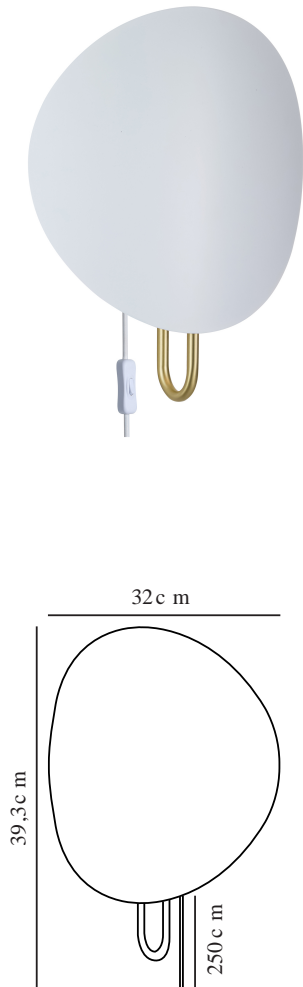

# SPARGO | WANDLEUCHTE | WEISS/MESSING

2320361001

Spannung (V): 220-240 Volt  
IP-Grad: IP20  
Maximale Lampenleistung (W):  
25W  
Klasse (Klasse 1, Klasse 2,  
Klasse 3): Klasse 2 (Dopp. isoliert)  
Leuchtmittelsockel: E27  
Schalterplatzierung: Auf dem  
Kabel

Hauptmaterial: Metall  
Sekundärmaterial: Plastik  
Kabel Farbe: Weiss  
Kabel Länge (cm): 180  
Oberflächenmaterial Kabel:  
Textilien  
Ist das Kabel austauschbar?: True

Farbe: Weiss/Messing  
Höhe (cm): 39.3  
Breite (cm): 32  
Schirmdurchmesser (cm): 32  
Außenbereich-Basisabmessungen  
(cm): 10  
Länge (cm): 32

EAN: 5704924014543

Artikelnummer: 2320361001  
Stück pro Hauptkarton: 3  
Verkaufsbox Höhe (cm): 39  
Verkaufsbox Breite (cm): 39.5  
Verkaufsbox Tiefe (cm): 12.5  
Verkaufsbox Volumen m<sup>3</sup>: 0.0193  
Produkt Nettogewicht (kg): 1.16

- Weiches, indirektes Licht
- Sanfte Lichtreflexion an der Wand
- Schöne Details aus gebürstetem Messing

Wenn Sie indirektes Licht wünschen, liegen Sie mit der Wandleuchte Spargo vom dänischen Anker Studio genau richtig. Der große, leicht gebogene Schirm wirft das Licht an die Wand und streut es im Raum. Der Schirm wird von einem eleganten Sockel aus gebürstetem Messing gehalten.