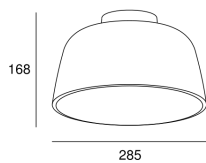

LICHTTECHNISCHE DATEN

Lampenfassung: 1 x E27

LÜFTUNGSEIGENSCHAFTEN

Eingesetzte Leistun: 40W

Bewertungsstandard Wert Dienstleistung: EN 60879:2019

LOGISTIK

Nettogewicht (Kg): 1.07

Gewicht in kg (verpackt): 1.56

Packing: 330mm x 330mm x 190mm

4 Un