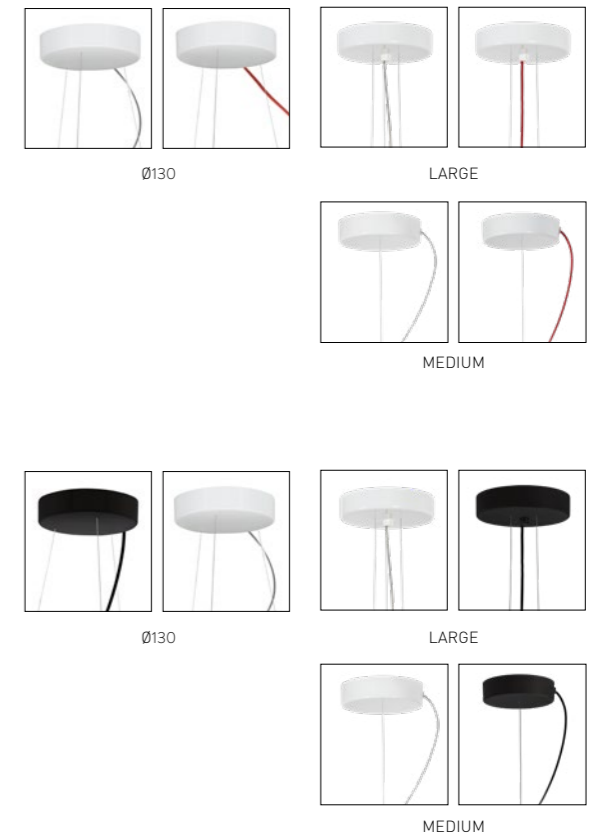

SUSPENSION CANOPY DETAILS

130: Ø 19 x 5 cm (Ø 7-1/2" x h. 2")
LARGE: Ø 14 cm x h. 3 cm (Ø 5-1/2" x h. 1")
MEDIUM: Ø 12 cm x h. 3,2 cm (Ø 4-3/4" x h. 1-1/4")

Canopy colour: white / Colore rosone: bianco

FUMÉ - WHITE - ORANGE - PURPLE
Available also only with transparent cable
Disponibile solo con cavo trasparente

CLIZIA SUSPENSION MAMA NON MAMA - GOLD
CLIZIA SUSPENSION MAMA NON MAMA - WHITE
CLIZIA SUSPENSION PIXEL

Red wrapped electric wire - Available also with transparent cable
Cavo calzato rosso - Disponibile anche con cavo trasparente

CLIZIA SUSPENSION MAMA NON MAMA - BLACK

Black wrapped electric wire with black matte canopy
Available also with transparent cable with white canopy

Cavo calzato nero con rosone nero opaco
Disponibile con cavo elettrico trasparente con rosone bianco

6m. cable kit must be ordered with lamp purchase
Kit Cavi da 6m da richiedere tassativamente in fase di ordine

Kit di installazione multipla su richiesta
Multiple installation kit on request