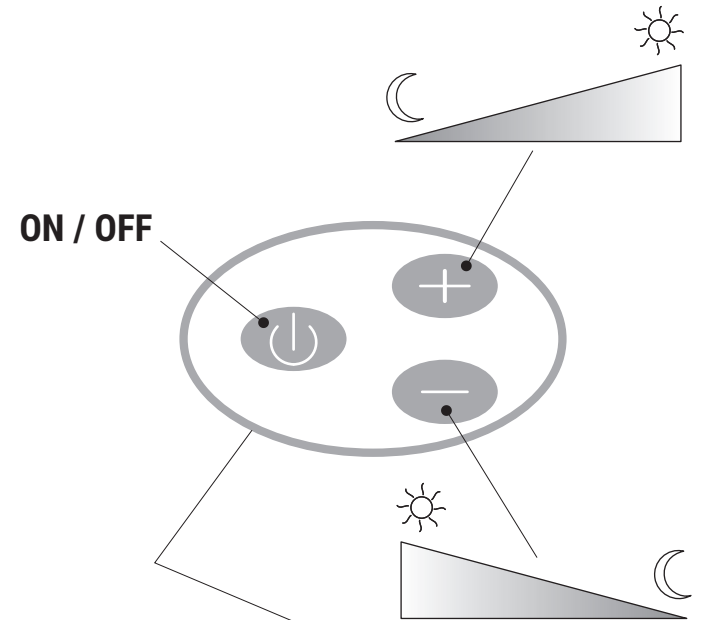

MAULintro mit Standfuß 820 59

www.maul.de

CEE 7/16

D: Dieses Produkt enthält eine Lichtquelle der Energieeffizienzklasse < E >

GB: This product contains a light source of energy efficiency class < E >

F: Ce produit contient une source lumineuse de classe d'efficacité énergétique < E >