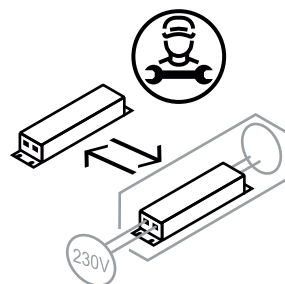

MAULintro mit Standfuß 820 59

www.maul.de

CEE 7/16

D: Dieses Produkt enthält eine Lichtquelle der Energieeffizienzklasse < E >

GB: This product contains a light source of energy efficiency class < E >

F: Ce produit contient une source lumineuse de classe d'efficacité énergétique < E >