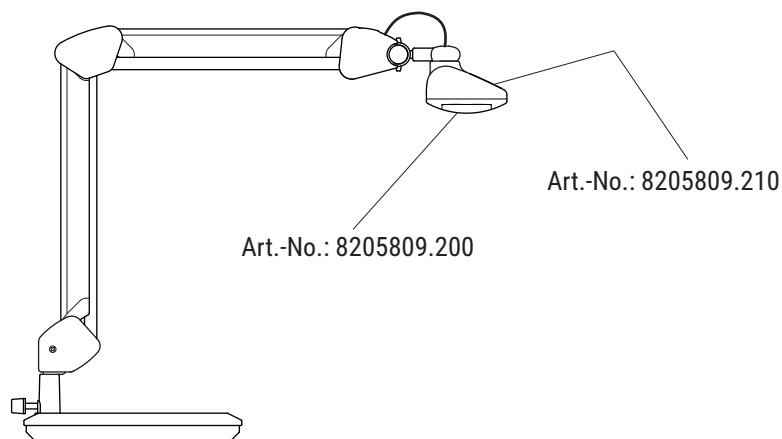

D: Dieses Produkt enthält eine Lichtquelle der Energieeffizienzklasse < E >

GB: This product contains a light source of energy efficiency class < E >

F: Ce produit contient une source lumineuse de classe d'efficacité énergétique < E >

E: Este producto contiene una fuente luminosa de la clase de eficiencia energética < E >

I: Questo prodotto contiene una sorgente luminosa di classe di efficienza energetica < E >

NL: Dit product bevat een lichtbron van energie-efficiëntieklasse < E >

PL: Ten produkt zawiera źródło światła o klasie efektywności energetycznej < E >

RUS: Класс энергоэффективности источника света этого продукта является < E >

CZ: Tento výrobek obsahuje světelný zdroj s třídou energetické účinnosti < E >

HR: Ovaj proizvod sadrži izvor svjetlosti klase energetske učinkovitosti < E >

H: Ez a termék egy < E > energiahatékonysági osztályú fényforrást tartalmaz

SK: Tento výrobok obsahuje svetelný zdroj triedy energetickej účinnosti < E >