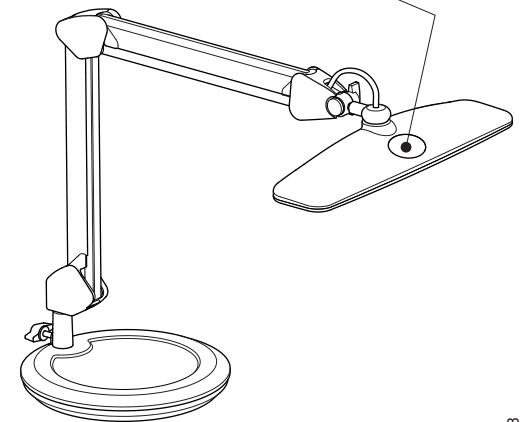

MAULintro mit Standfuß 820 59

www.maul.de

CEE 7/16

D: Dieses Produkt enthält eine Lichtquelle der Energieeffizienzklasse < E >

GB: This product contains a light source of energy efficiency class < E >

F: Ce produit contient une source lumineuse de classe d'efficacité énergétique < E >