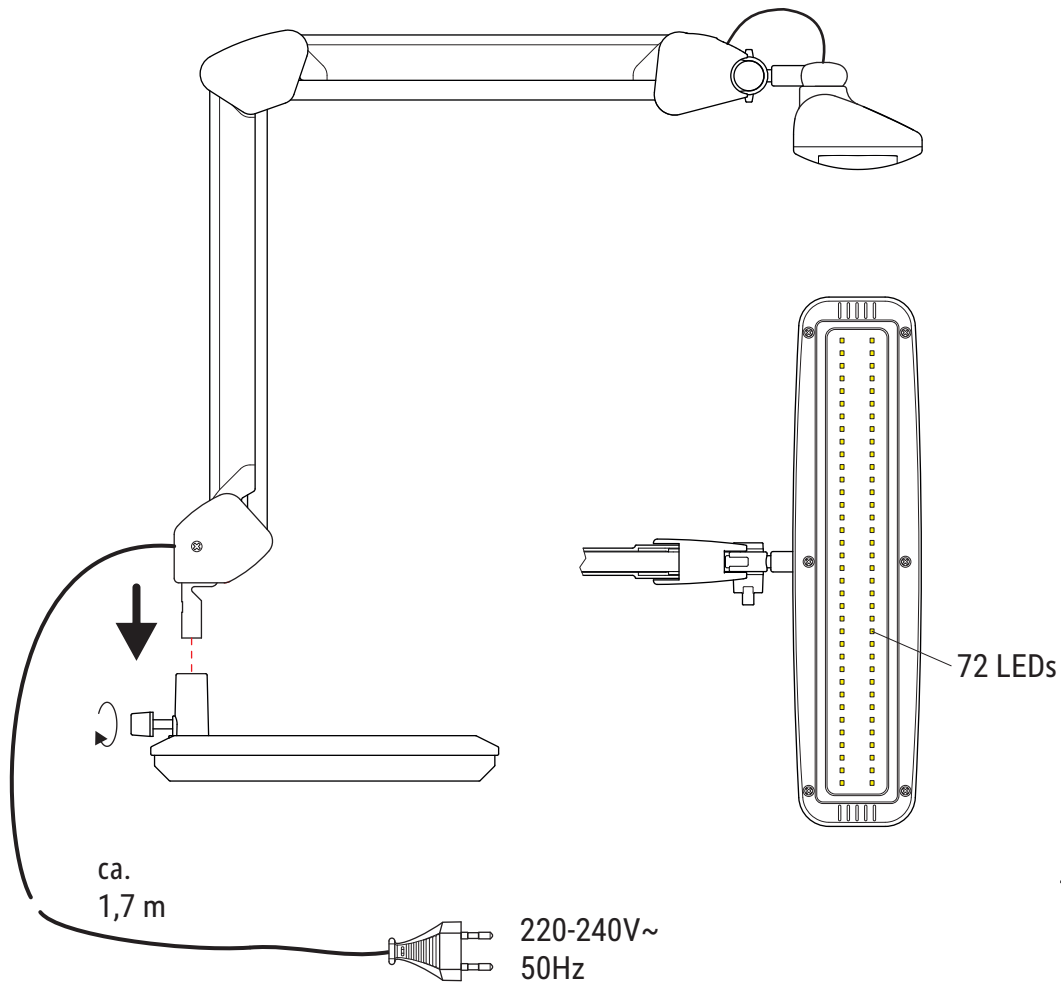

MAULintro mit Standfuß 820 59

www.maul.de

CEE 7/16

D: Dieses Produkt enthält eine Lichtquelle der Energieeffizienzklasse < E >

GB: This product contains a light source of energy efficiency class < E >

F: Ce produit contient une source lumineuse de classe d'efficacité énergétique < E >