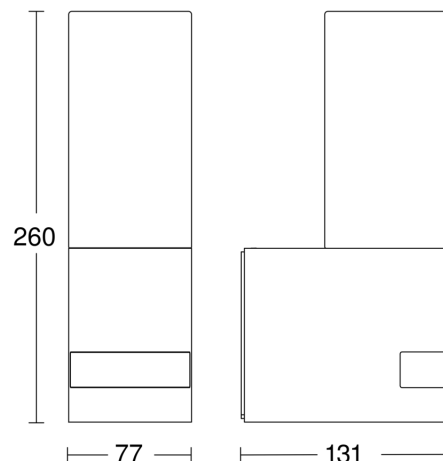

manual override
4h

Funktionsbeschreibung

Komfortabel. Sicher. Sparsam. Die leicht montierbare Außenleuchte L 605 S hat einen 180°-Infrarot-Sensor mit 10 m Reichweite. Der Sockel ist aus edlem Aluminium, der Glaskörper aus hochwertigem Opalglas – für eine gleichmäßige, weiche Lichtverteilung (warmweiße 3000 K, 729 lm) bei nur 11,3 W. Mit Zeit- und Dämmerungsschwelle sowie Dauerlicht- und Nachtlichtfunktion. Inkl. elegantem Softlichtstart. Passt optisch ideal zur L 600 CAM S.

L 605 S

anthrazit
 EAN 4007841 065287
 Art.-Nr. 065287

Technische Daten

Abmessungen (L x B x H)	131 x 78 x 260 mm
Netzanschluss	220 – 240 V / 50 – 60 Hz
Sensortechnologie	Passiv Infrarot
Leistung	11,3 W
Vernetzung	Nein
Slavebetrieb einstellbar	Nein
Lichtstrom Gesamtprodukt	729 lm
Stroboskop-Effekt (SVM)	0,3 SVM
Effizienz	64,5 lm/W
Gesamtprodukt Effizienz	64,5 lm/W
Farbtemperatur	3000 K
Farbwiedergabeindex	= 82
Mit Leuchtmittel	Ja, STEINEL LED-System
Leuchtmittel	LED nicht austauschbar
Lebensdauer LED (Max. °C)	36000 Std
Lebensdauer LED L70B50 (25°)	> 36000 Std
Lebensdauer Netzteil (Max. °C)	36000 Std
Mittlere Bemessungslebensdauer Netzteil bei 25°C	> 36000 Std
Sockel	Ohne
LED Kühlsystem	Passive Thermo Control
Mit Bewegungsmelder	Ja
Erfassungswinkel	180 °
Öffnungswinkel	90 °
segmentweise Ausblendung	Nein

Sensorerfassungsbereich

Mögliche Montagehöhe: 1,80 m – 2,00 m
 Orange: radial
 Schwarz: tangential

Maßzeichnung

L 605 S

anthrazit

EAN 4007841 065287

Art.-Nr. 065287

Schaltplan