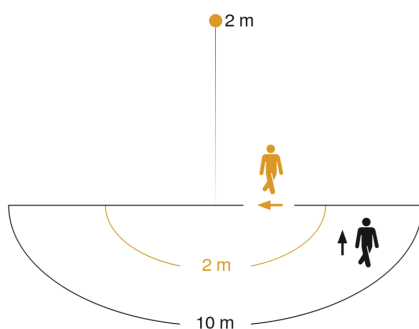

manual override
4h

Funktionsbeschreibung

Komfortabel. Sicher. Sparsam. Die leicht montierbare Außenleuchte L 605 S hat einen 180°-Infrarot-Sensor mit 10 m Reichweite. Der Sockel ist aus edlem Aluminium, der Glaskörper aus hochwertigem Opalglas – für eine gleichmäßige, weiche Lichtverteilung (warmweiße 3000 K, 729 lm) bei nur 11,3 W. Mit Zeit- und Dämmerungsschwelle sowie Dauerlicht- und Nachtlichtfunktion. Inkl. elegantem Softlichtstart. Passt optisch ideal zur L 600 CAM S.

L 605 S

anthrazit
 EAN 4007841 065287
 Art.-Nr. 065287

Technische Daten

Abmessungen (L x B x H)	131 x 78 x 260 mm
Netzanschluss	220 – 240 V / 50 – 60 Hz
Sensortechnologie	Passiv Infrarot
Leistung	11,3 W
Vernetzung	Nein
Slavebetrieb einstellbar	Nein
Lichtstrom Gesamtprodukt	729 lm
Stroboskop-Effekt (SVM)	0,3 SVM
Effizienz	64,5 lm/W
Gesamtprodukt Effizienz	64,5 lm/W
Farbtemperatur	3000 K
Farbwiedergabeindex	= 82
Mit Leuchtmittel	Ja, STEINEL LED-System
Leuchtmittel	LED nicht austauschbar
Lebensdauer LED (Max. °C)	36000 Std
Lebensdauer LED L70B50 (25°)	> 36000 Std
Lebensdauer Netzteil (Max. °C)	36000 Std
Mittlere Bemessungslebensdauer Netzteil bei 25°C	> 36000 Std
Sockel	Ohne
LED Kühlsystem	Passive Thermo Control
Mit Bewegungsmelder	Ja
Erfassungswinkel	180 °
Öffnungswinkel	90 °
segmentweise Ausblendung	Nein

Sensorerfassungsbereich

Mögliche Montagehöhe: 1,80 m – 2,00 m
 Orange: radial
 Schwarz: tangential

Maßzeichnung

L 605 S

anthrazit

EAN 4007841 065287

Art.-Nr. 065287

Schaltplan