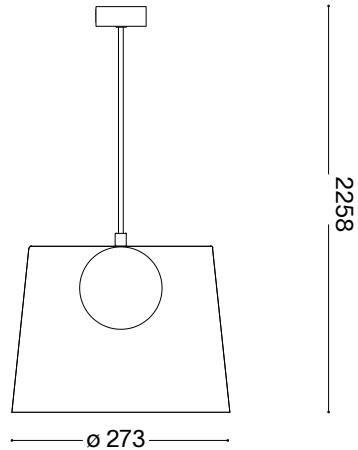

## Fade SP1

Lampada a sospensione  
 Suspension lamp  
 Suspension  
 Pendelleuchte  
 Lámpara colgante  
 Люстры и подвесы

max 1 x 15W G9 LED / 220~240V  
 50/60Hz  
 - 8021696271316 AMBRA  
 - 8021696271293 CROMO  
 - 8021696271309 RAME