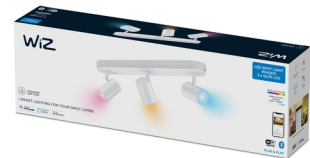

WiZ Montierte Spots

Marke : WiZ

Artikel-Code: 8719514551916

Produktname : Montierte Spots

- Stelle warmes bis kühles Weißlicht ein und lege verschiedene Modi fest
- Einfaches Plug-and-Play
- Ortsunabhängige Steuerung
- Millionen Farben und dynamische Lichtmodi
- Automatisiere Dein Licht mit Routinen
- Schwenkbarer Spotkopf
- Eigene Szenen
- Sprachsteuerung

WiZ Montierte Spots. Typ: Intelligente Deckenbeleuchtung, Produktfarbe: Weiß, Schnittstelle: Wi-Fi/Bluetooth. AC Eingangsspannung: 220 - 240 V, AC Eingangsfrequenz: 50/60 Hz. Breite: 105 mm, Tiefe: 440 mm, Höhe: 123 mm. Verpackungsbreite: 443 mm, Verpackungstiefe: 83 mm, Verpackungshöhe: 144,5 mm. Menge pro Packung: 1 Stück(e)

Merkmale		Leistung	
Typ *	Intelligente Deckenbeleuchtung	AC Eingangsspannung	220 - 240 V
Fassungs-/Sockeltyp	✘	AC Eingangsfrequenz	50/60 Hz
Farbtemperatur (min.)	2200 K	Gewicht und Abmessungen	
Farbtemperatur (max.)	6500 K	Breite	105 mm
Lichtleistung	345 lm	Tiefe	440 mm
Lampenleistung	4,9 W	Höhe	123 mm
Glühbirnenlebensdauer (Std.)	15000 h	Länge (mm)	44 mm
Empfohlene Platzierung	Funktional	Verpackungsdaten	
Produktfarbe *	Weiß	Verpackungsbreite	443 mm
Material	Metall	Verpackungstiefe	83 mm
Gehäusematerial	Metall	Verpackungshöhe	144,5 mm
Schnittstelle *	Wi-Fi/Bluetooth	Nettogewicht Verpackung	1,02 kg
Dimmbar	✓	Bruttogewicht Verpackung	1,21 kg
Über Fernbedienung dimmbar	✓	Lieferumfang	
Maximum Watt der Ersatzlampe	5 W	Menge pro Packung *	1 Stück(e)
Anzahl an Lampen	3 Glühbirne(n)	Glühbirne(n) enthalten	✘
Internationale Schutzart (IP-Code)	IP20	Fernbedienung enthalten	✘
Schutzart	I	Technische Details	
Farbwiedergabeindex	90	Nettogewicht	1,02 kg
Schwenkbarer Spotkopf	✘	Eingangsspannung	220-240 V
Lampentechnologie	✘	Sonstige Funktionen	
Lichtquelle auswechselbar	✓	Gesamter Lichtstrom	1035 lm
Kompatible Glühbirne	A	Compatible bulb energy efficiency classes (old)	A
Energieeffizienzklassen	A	Logistische Daten	
		12NC Logistikcode(s)	929002658901